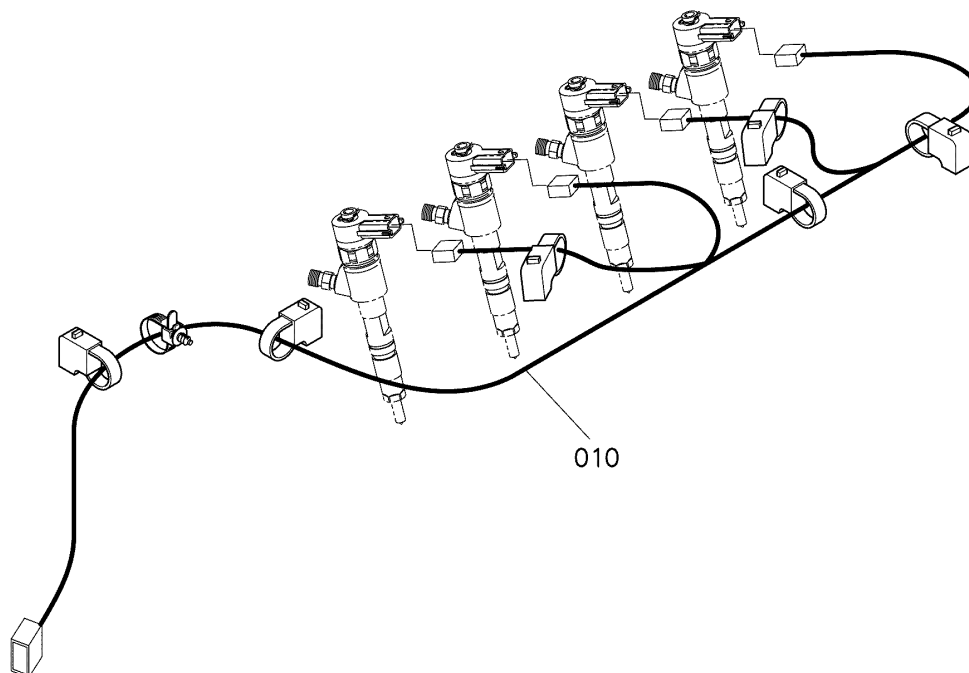

1J498-007-10

≡ Interchangeable

NI not Interchangeable

>> new for old

<< old for new

No.	Código de pieza	Descripción	Cant	Int	N. ° de serie/PIN	Observaciones	Kg
010	1J801-65074	INSTALACION ELECTRICA,CONJUNTO	1				0.35