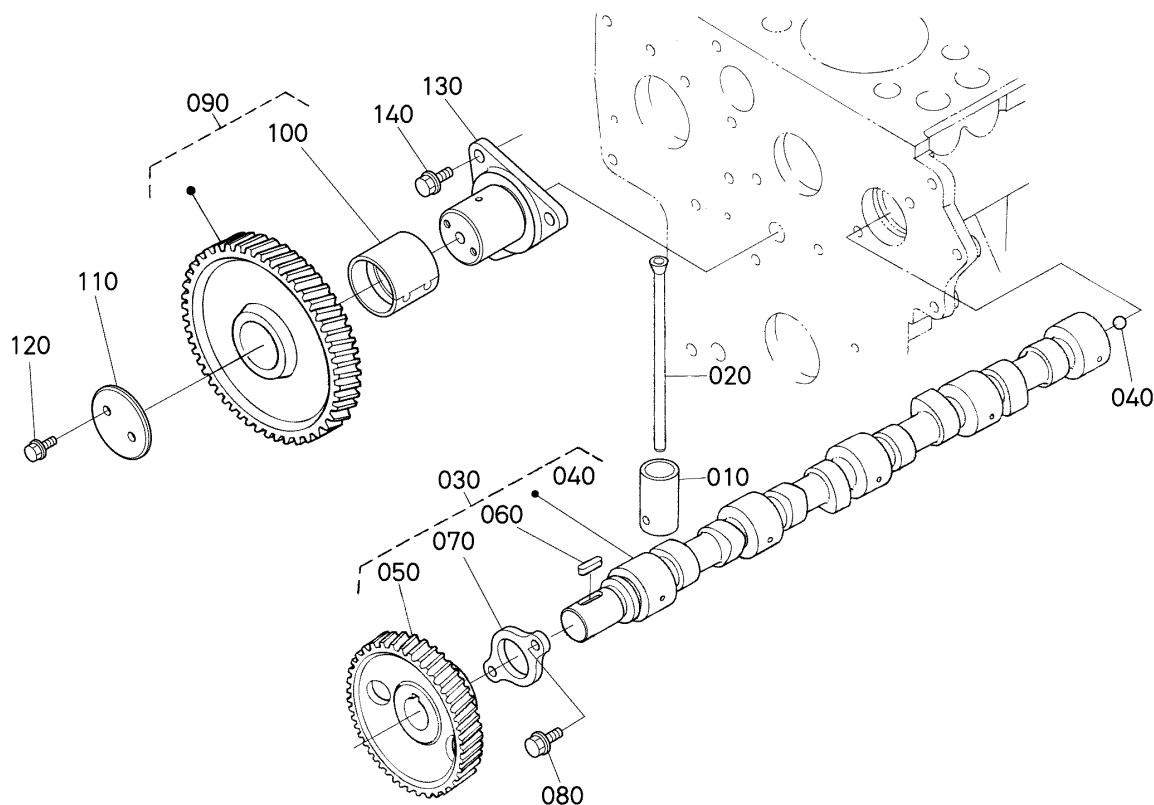

1J802-024-12

≡ Interchangeable

NI not Interchangeable

>> new for old

<< old for new

No.	Código de pieza	Descripción	Cant	Int	N. ° de serie/PIN	Observaciones	Kg
010	15601-15553	EMPUJADOR	8				0.08
020	1A091-15110	EMPUJAR VARILLA	8				0.042
030	1G852-16010	CONJ.ARBOL DE LEVAS	1				3.1
040	07715-00401	BOLA	1				0.001
050	1A091-16513	ENGRANAJE,LEVA	1				0.8
060	05712-00720	LLAVE,PLUMA	1				0.008
070	15221-16270	TAPON,ARBOL DE LEVAS	1				0.073
080	01754-50816	TORNILLO,BRIDA	2				0.011
090	1G791-24013	COMP.ENGRANAJE	1				1.195
100	1J860-24982	CASQUILLO,PNT	1				0.07
110	1J854-24370	COLLARIN,PNT	1				0.06
120	01754-50610	TORNILLO,BRIDA	2				0.006