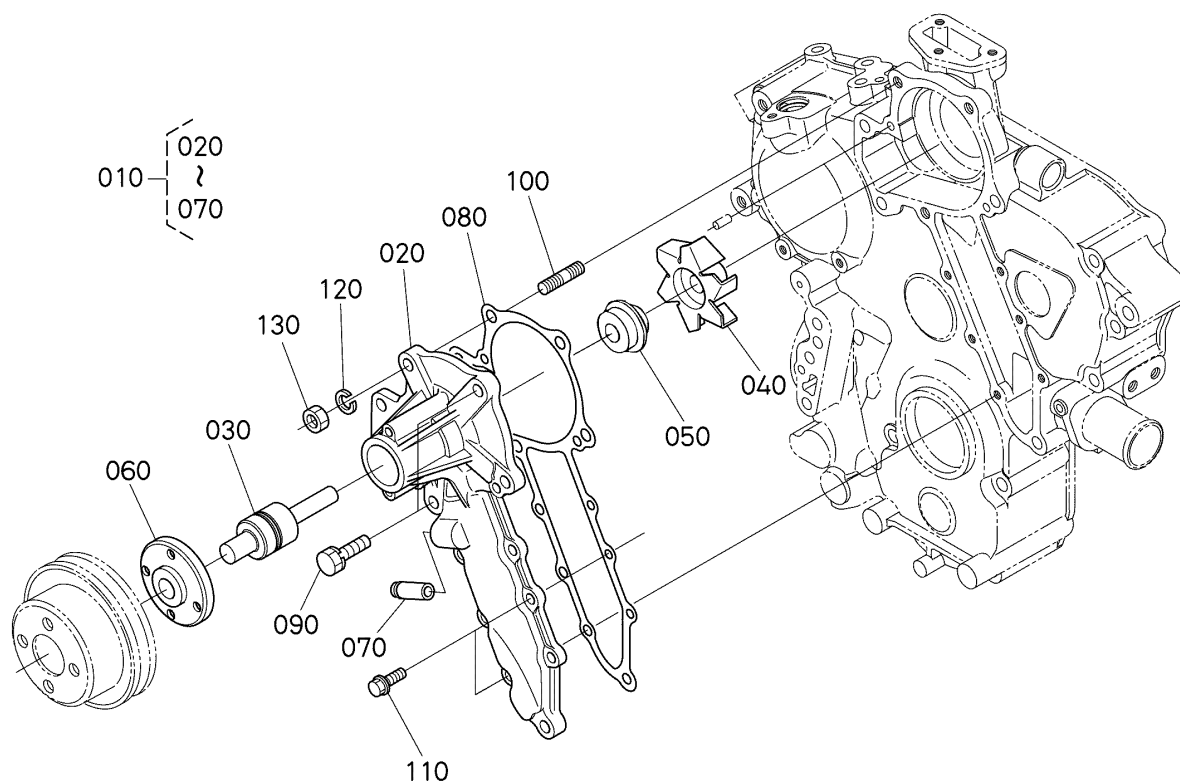

1J333-085-13

= Interchangeable

NI not Interchangeable

>> new for old

<< old for new

No.	Código de pieza	Descripción	Cant	Int	N.º de serie/PIN	Observaciones	Kg
010	1G489-73035	BOMBA,AGUA,CONJUNTO	1				0.9
020	1G730-73412	CARROCERIA,AG BMB	1				0.4
030	16661-73550	RODAMIENTO	1				0.245
040	1A021-73510	RODETE,AGUA BOMBA	1				0.065
050	1G610-73053	JUNTA MECÁNICA,CONJUNTO	1				0.022
060	1A021-73520	BRIDA,AGUA/BOMBA EJE	1				0.185
070	1A051-73430	JUNTA,AGUA BOMBA	1				0.012
080	01123-50828	PERNO	2				0.014
090	01518-50822	ESPARRAGO	1				0.012
100	01754-50616	TORNILLO,BRIDA	6				0.006
110	04512-50080	ARANDELA DE MUELLE	1				0.002
120	02156-50080	TUERCA	1				0.004