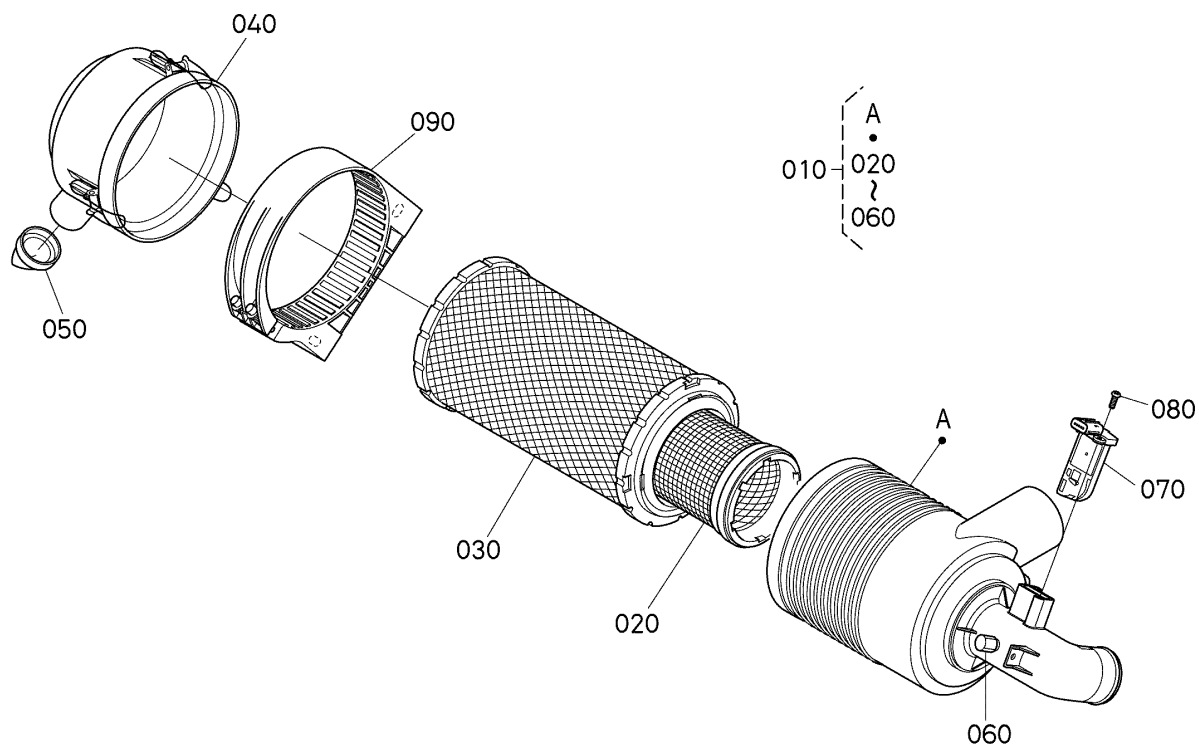

1J227-053-10

≡ Interchangeable

NI not Interchangeable

>> new for old

<< old for new

No.	Código de pieza	Descripción	Cant	Int	N.º de serie/PIN	Observaciones	Kg
010	1E549-11012	DEPURADOR,AIRE,CONJUNTO	1		<=7KHZ999	ORDER BY REF.No.010 NEW PART	2.0
010	1E549-11013	DEPURADOR,AIRE,CONJUNTO	1	>>	>=7KJ0001		2.0
020	3A111-19130	ELEMENTO	1				0.335
030	59800-26110	CONJ.ELEMENTO	1				0.8
040	3F750-11160	COJ.CUBIERTA	1				0.33
050	1J456-11470	VALVULA,EVACUADOR	1				0.024
060	58819-25430	TAPA,ENGRASADOR	1				0.003
070	1J520-10700	SENSOR	1				0.042
080	03054-50412	TORNILLO,CCRL-CLT	2				0.001
090	1E441-11250	SOPORTE	1				0.27