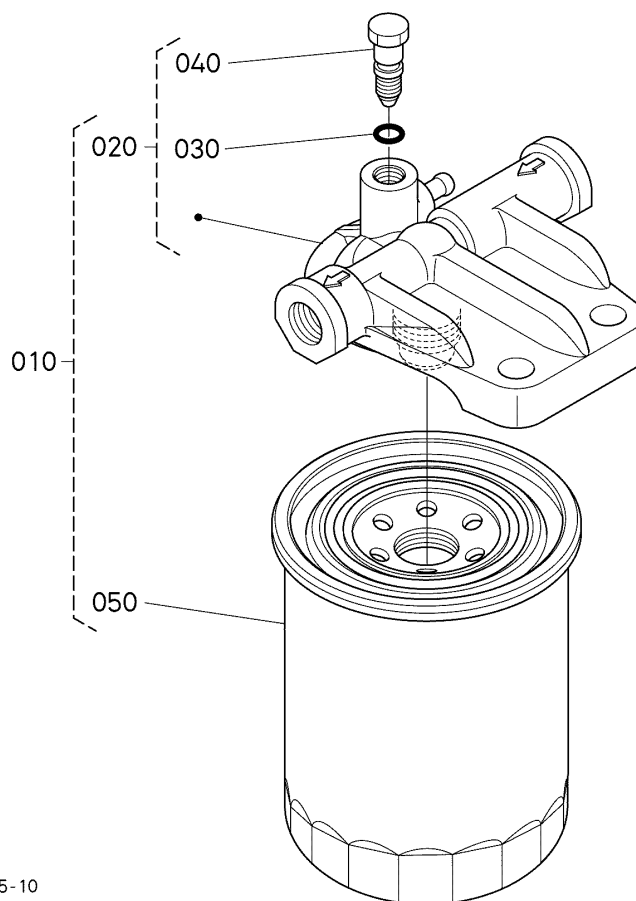

1J456-175-10

≡ Interchangeable

NI not Interchangeable

>> new for old

<< old for new

No.	Código de pieza	Descripción	Cant	Int	N. ° de serie/PIN	Observaciones	Kg
010	1J456-43012	FILTRO,CONJUNTO	1				0.91
020	1J800-43220	BASE,FILTRO	1				0.29
030	1J800-43970	O ARO	1				0.001
040	1J800-43410	TAPON	1				0.011
050	HH1J0-43172	FILTRO	1				0.65