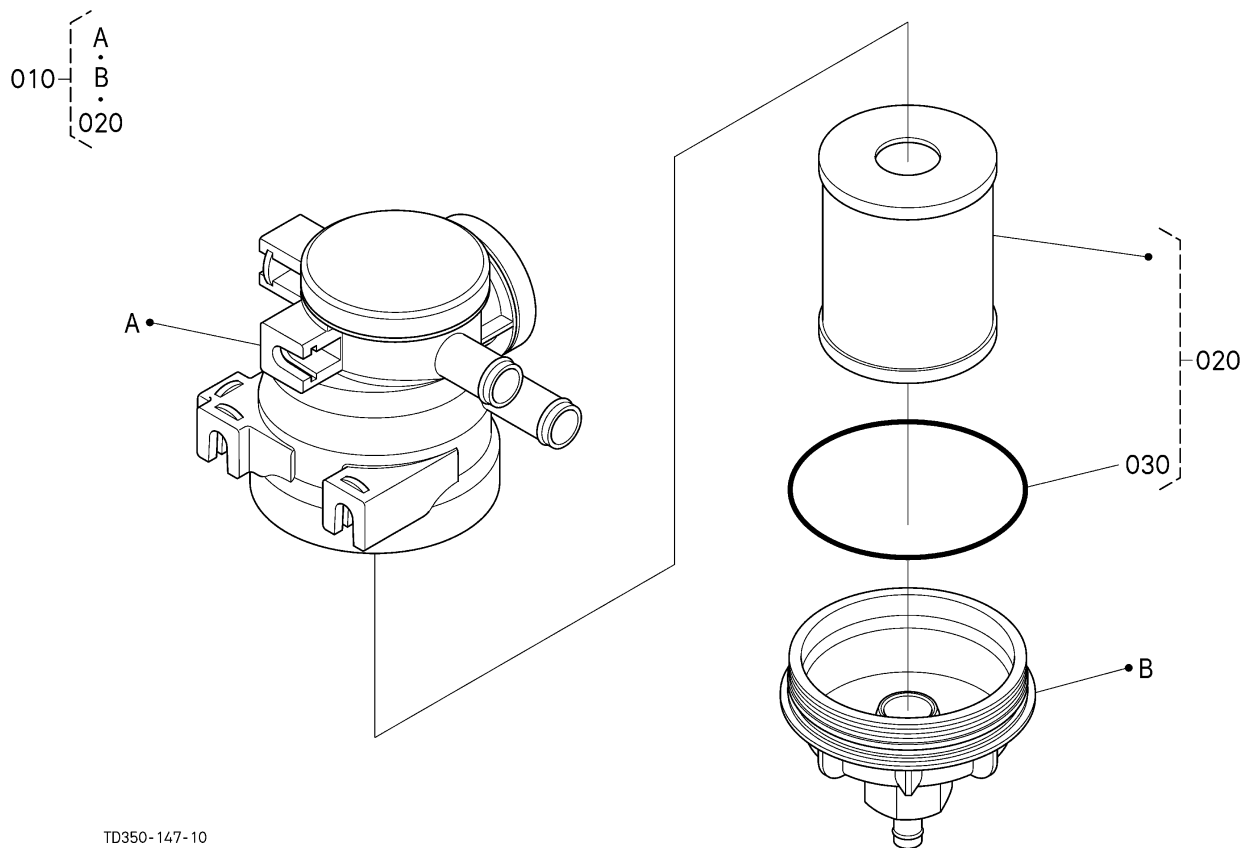

TD350-147-10

≡ Interchangeable

NI not Interchangeable

>> new for old

<< old for new

No.	Código de pieza	Descripción	Cant	Int	N. ° de serie/PIN	Observaciones	Kg
010	1J801-05030	CONJ.SEPARADOR	1				0.275
020	1J770-05810	KIT ELEMENTO	1				0.06
030	1J770-05130	O ARO	1				0.003