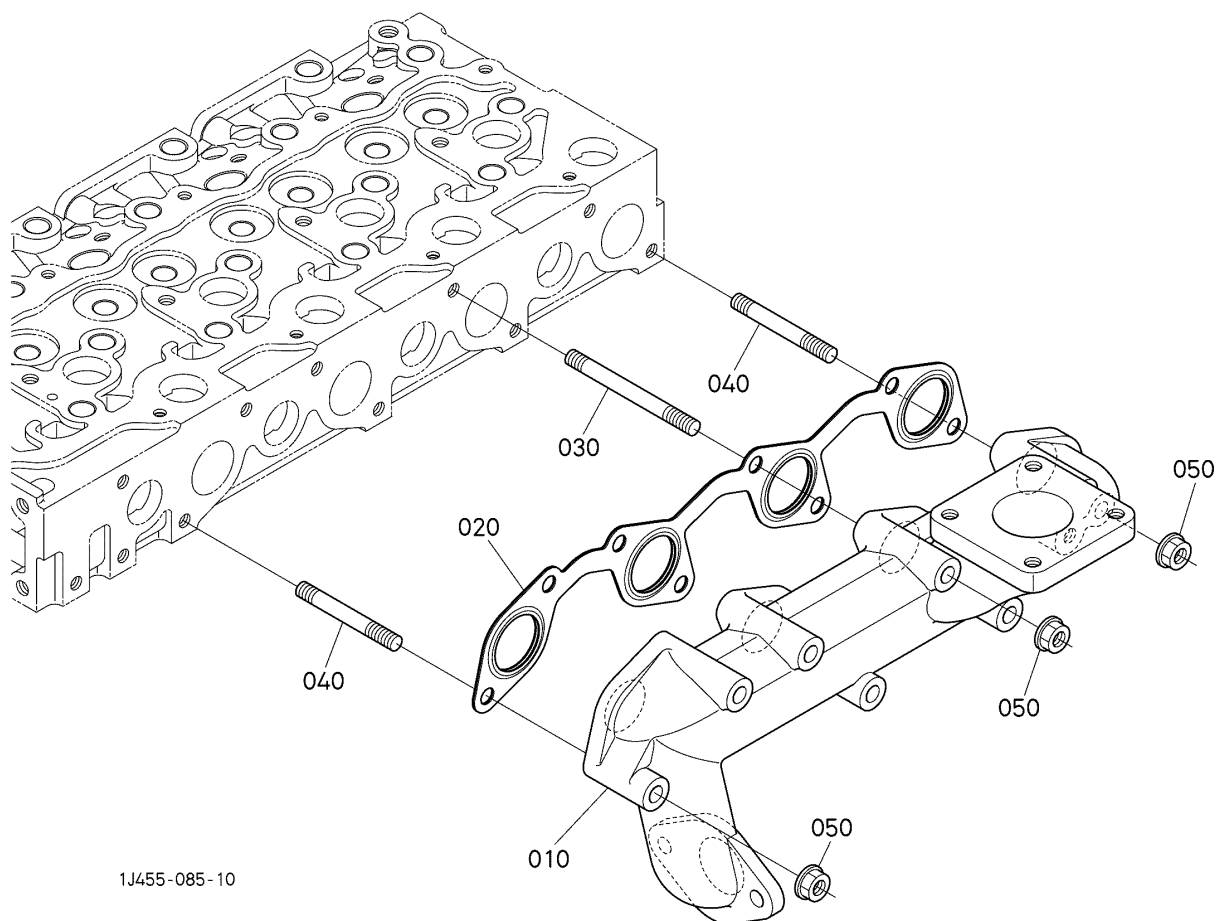

1J801-005-10

≡ Interchangeable

NI not Interchangeable

>> new for old

<< old for new

No.	Código de pieza	Descripción	Cant	Int	N. ° de serie/PIN	Observaciones	Kg
010	1J803-11773	CONJ.COLECTOR,ENTRD	1				1.3
020	1J803-96010	TAPON	1				0.095
030	04724-00270	EMBALAJE	1				0.011
040	1J800-11820	JUNTA,ENTRD-CLCTR	1				0.01
050	01754-50820	TORNILLO,BRIDA	4				0.015
060	01754-50865	TORNILLO,BRIDA	2				0.027
070	01754-50804	TORNILLO,BRIDA	1				0.04
090	1J800-05700	JUNTA	1				0.003
100	01754-50645	TORNILLO,BRIDA	4				0.01
110	1J801-10600	AYY VALVULA REGULADORE	1				0.79