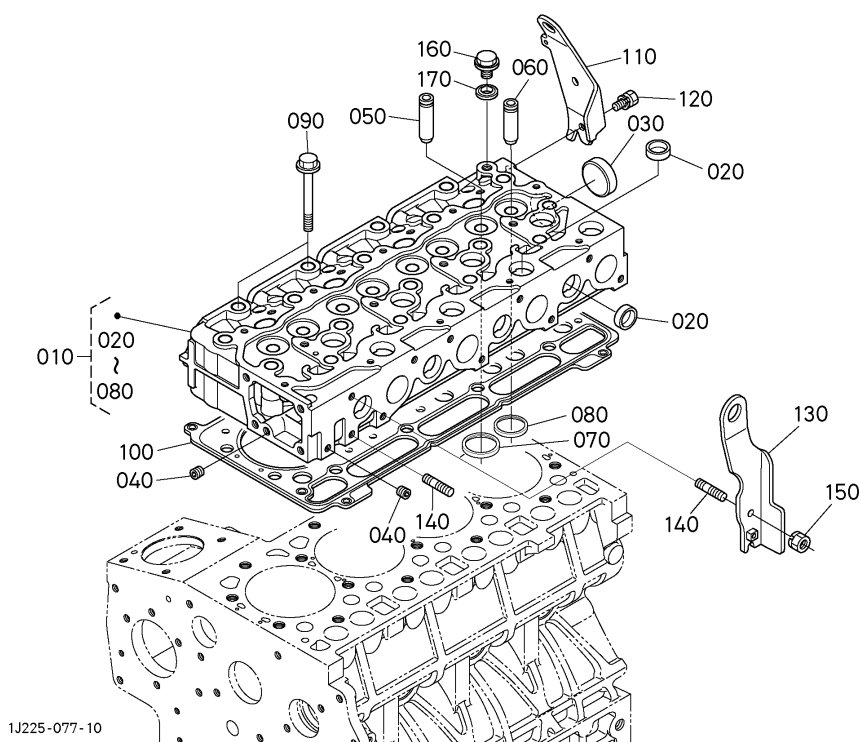

≡ Interchangeable

NI not Interchangeable

>> new for old

<< old for new

No.	Código de pieza	Descripción	Cant	Int	N. ° de serie/PIN	Observaciones	Kg
140	1J801-05840	COMP.TUBO	1				0.06
150	1G896-33610	TAPON,ACEITE MEDIDOR	1				0.008
160	15021-33660	JUNTA	1				0.001

1J333-141-10

≡ Interchangeable

NI not Interchangeable

>> new for old

<< old for new

No.	Código de pieza	Descripción	Cant	Int	N. ° de serie/PIN	Observaciones	Kg
010	19077-01504	COMP.ACEITE CCRL	1				2.65
020	1G861-91010	TORNILLO,BRIDA	24				0.025
030	15707-33750	TAPON,VACIAR	2				0.095
040	15451-96670	JUNTA	2				0.003
050	1G850-32110	FILTRO,ACEITE	1				0.255
060	01754-50812	TORNILLO,BRIDA	1				0.008
070	04817-00160	O ARO	1				0.001

1A043-005-13

≡ Interchangeable

NI not Interchangeable

>> new for old

<< old for new

No.	Código de pieza	Descripción	Cant	Int	N. ° de serie/PIN	Observaciones	Kg
010	15471-35013	CONJ.BOMBA,ACT	1				0.55
020	1A021-35150	JUNTA,ACEITE BOMBA	1				0.001
030	01023-50650	BULLONE	4				0.012
040	1G896-35660	ENGRANAJE,ACT	1				0.135
050	05712-00410	LLAVE,PLUMA	1				0.001
060	15221-35682	TUERCA,BRIDA	1				0.014

OLD

1J225-077-10

1J225-801-11

≡ Interchangeable

NI not Interchangeable

>> new for old

<< old for new

No.	Código de pieza	Descripción	Cant	Int	N.º de serie/PIN	Observaciones	Kg
010	1J810-03040	CULATA,COMPLETO	1				18.5
020	15221-03370	TAPA,SELLADO	12				0.01
030	15221-03490	TAPA,SELLADO	1				0.02
040	15261-96010	TAPON	2				0.002
050	1J829-13580	GUÍA, DE VÁLVULA	4				0.02
060	1J829-13560	GUÍA, DE VÁLVULA	4				0.02
070	1J812-13620	VALVULA ASIEN TO	4				0.01
080	1J812-13610	VALVULA ASIEN TO,ESCP	4				0.01
090	19013-03450	TORNILLO,CLNDR CLT	18				0.077
100	1J897-03600	JUNTA	1			1.15mm	0.275
100	1J897-03310	JUNTA	1			1.20mm	0.275
100	1J897-03610	JUNTA	1			1.25mm	0.275
100	1J897-03620	JUNTA	1			1.30mm	0.27
100	1J897-03630	JUNTA	1			1.35mm	0.275
110	1J801-01750	GANCHO,MOTOR TRASERO	1		<=7MXZ999		0.35