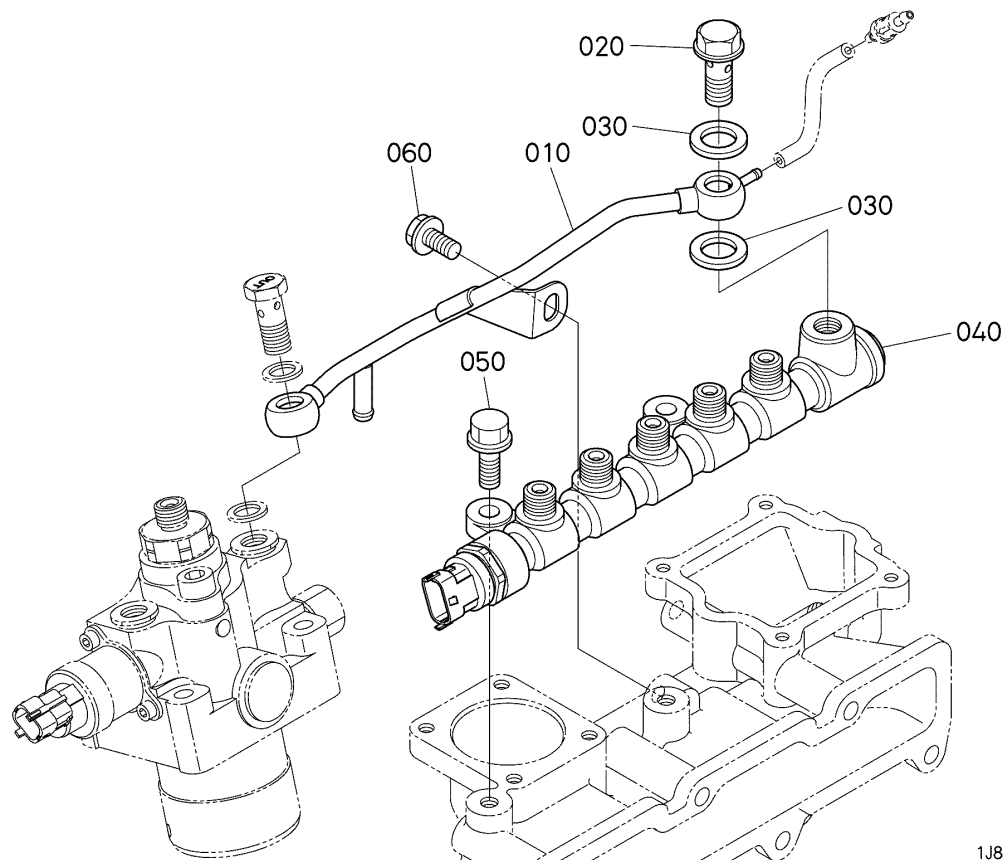

1J802-019-11

≡ Interchangeable

NI not Interchangeable

>> new for old

<< old for new

No.	Código de pieza	Descripción	Cant	Int	N. ° de serie/PIN	Observaciones	Kg
010	1J801-42850	TUBERÍA,COMP	1				0.125
020	1J800-95780	POSTIZO	1				0.03
030	1J800-50520	JUNTA	2				0.001
040	1J801-50602	CONJ.CARRIL COMMON	1		<=7MXZ999		1.245
040	1J801-50603	CONJ.CARRIL COMMON	1	>>	>=7MY0001		1.245
050	01754-50825	TORNILLO,BRIDA	2				0.01
060	01754-50816	TORNILLO,BRIDA	1				0.011