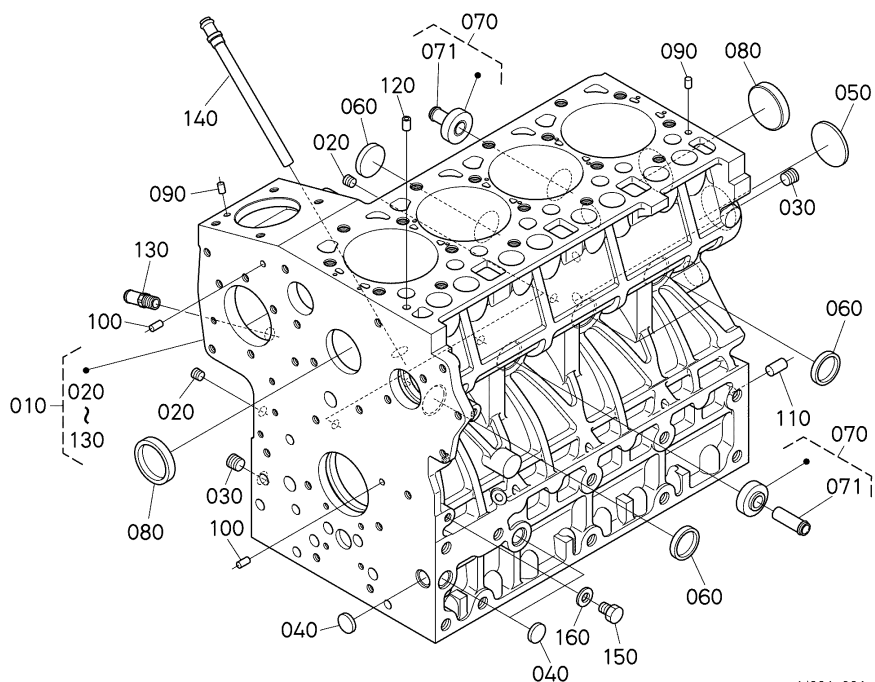

**ILLUSTRATED PARTS LIST
LISTE DES PIECES
ELENCO DELLE PARTI**

KUBOTA

**MODEL
MODELE
MODELLO** **V2403-CR-E5B-AUS-1**

**DIESEL ENGINE
MOTEUR DIESEL
MOTORE DIESEL**

Kubota

97898-95130
APR.
AVRIL 2019
APRILE

OLD

1J801-001-17

1G390-827-10

≡ Interchangeable

NI not Interchangeable

>> new for old

<< old for new

No.	Código de pieza	Descripción	Cant	Int	N. ° de serie/PIN	Observaciones	Kg
010	1J897-01010	CÁRTER,COMPLETO	1				73.0
020	15521-96020	TAPON	5				0.003
030	15521-96030	TAPON	2				0.007
040	17391-96160	TAPON,EXPANSION	3				0.003
050	16271-96160	TAPON,EXPANSION	1				0.025
060	15221-03380	TAPA,SELLADO	4				0.017
070	1J860-71010	COMPLETO TUBO	2				0.063
071	17331-73342	TUBO,AGUA DEVOLVER	2				0.01
080	15221-03390	TAPA,SELLADO	2				0.03
090	05012-00609	PASADOR	2				0.003
100	05012-00612	PASADOR	2				0.003
110	05012-01018	PASADOR	1				0.012
120	15221-33650	PASADOR,TUBO	1				0.004
130	15321-73340	TUBO,AGUA DEVOLVER	1		<=7MTZ999		0.016
130	1G814-73340	TUBERÍA	1	NI	>=7MU0001		0.01

≡ Interchangeable

NI not Interchangeable

>> new for old

<< old for new

No.	Código de pieza	Descripción	Cant	Int	N. ° de serie/PIN	Observaciones	Kg
140	1J801-05840	COMP.TUBO	1				0.06
150	1G896-33610	TAPON,ACEITE MEDIDOR	1				0.008
160	15021-33660	JUNTA	1				0.001

1J333-141-10

≡ Interchangeable

NI not Interchangeable

>> new for old

<< old for new

No.	Código de pieza	Descripción	Cant	Int	N. ° de serie/PIN	Observaciones	Kg
010	19077-01504	COMP.ACEITE CCRL	1				2.65
020	1G861-91010	TORNILLO,BRIDA	24				0.025
030	15707-33750	TAPON,VACIAR	2				0.095
040	15451-96670	JUNTA	2				0.003
050	1G850-32110	FILTRO,ACEITE	1				0.255
060	01754-50812	TORNILLO,BRIDA	1				0.008
070	04817-00160	O ARO	1				0.001