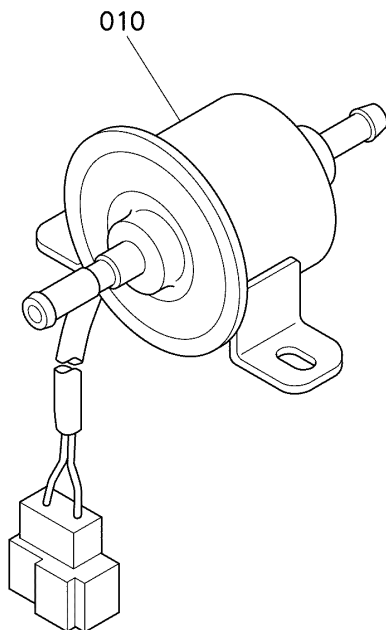

17553-014-22

≡ Interchangeable

NI not Interchangeable

>> new for old

<< old for new

No.	Código de pieza	Descripción	Cant	Int	N. ° de serie/PIN	Observaciones	Kg
010	1G639-52035	BOMBA,CMBSTBL	1				0.3