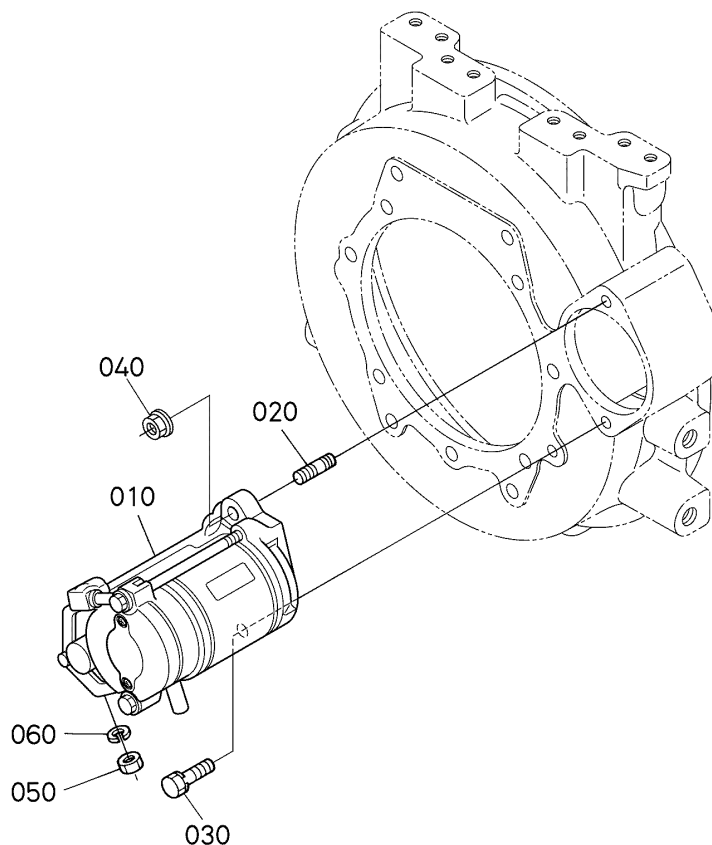

1J333-101-11

≡ Interchangeable

NI not Interchangeable

>> new for old

<< old for new

No.	Código de pieza	Descripción	Cant	Int	N. ° de serie/PIN	Observaciones	Kg
010	17123-63016	CONJ.MOTOR ARRANQUE	1		<=7LXZ999	12V 2.0kW	5.1
010	17123-63017	CONJ.MOTOR ARRANQUE	1	>>	>=7LY0001	12V 2.0kW	5.1
020	01517-51030	ESPARRAGO	1				0.024
030	01133-51030	TORNILLO	1				0.025
040	02771-50100	TUERCA,BRIDA	1				0.005
050	02114-50080	TUERCA	1				0.005
060	04512-50080	ARANDELA DE MUELLE	1				0.002