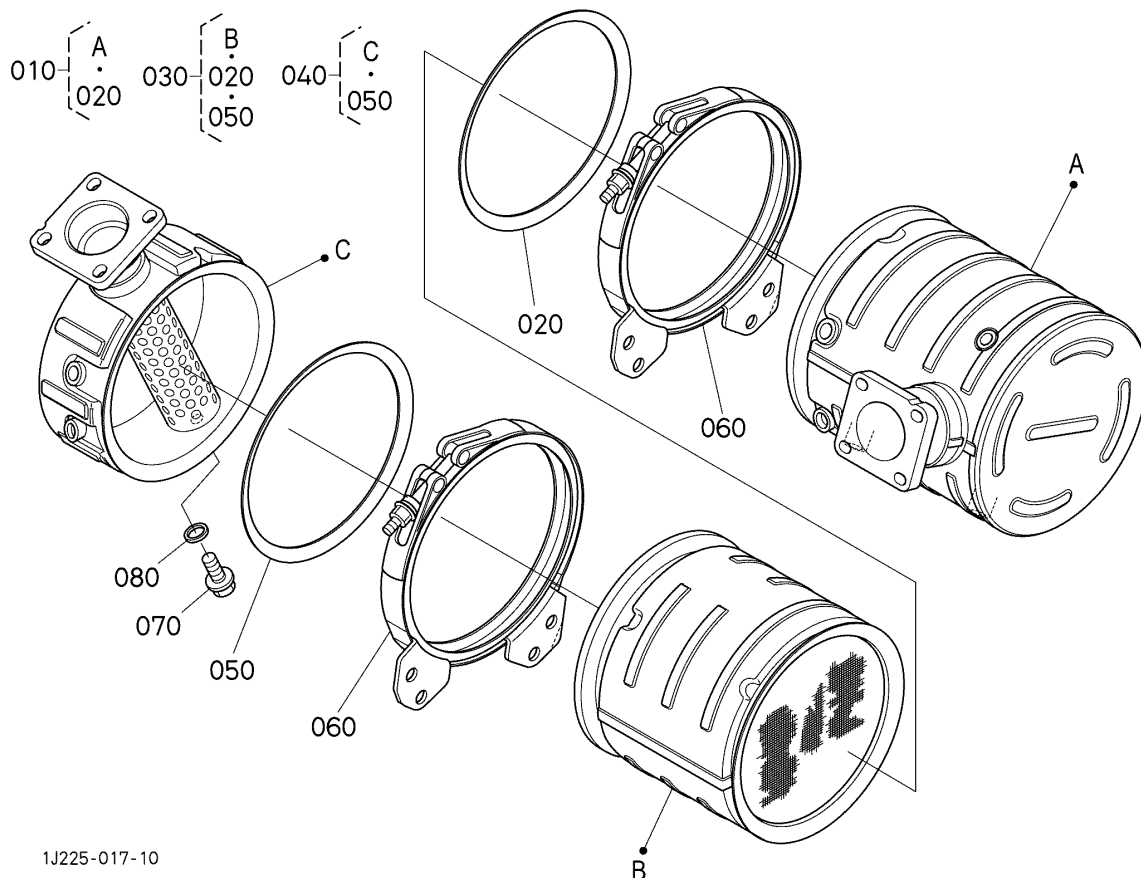

≡ Interchangeable

NI not Interchangeable

>> new for old

<< old for new

No.	Código de pieza	Descripción	Cant	Int	N.º de serie/PIN	Observaciones	Kg
010	1J897-18940	CATALIZADOR,JUEGO	1				4.0
020	1J801-18412	JUNTA	1				0.024
030	1J897-18930	FILTRO,JUEGO	1				3.7
030	1J897-18910	FILTRO,JUEGO	1			Refabricación	0.0
040	1J801-18950	CUERPO, KIT	1				1.92
050	1J801-18412	JUNTA	1				0.024
060	1K976-18800	SOPORTE	2				0.74
070	01754-50612	TORNILLO,BRIDA	1				0.005
080	15601-96650	JUNTA	1				0.001