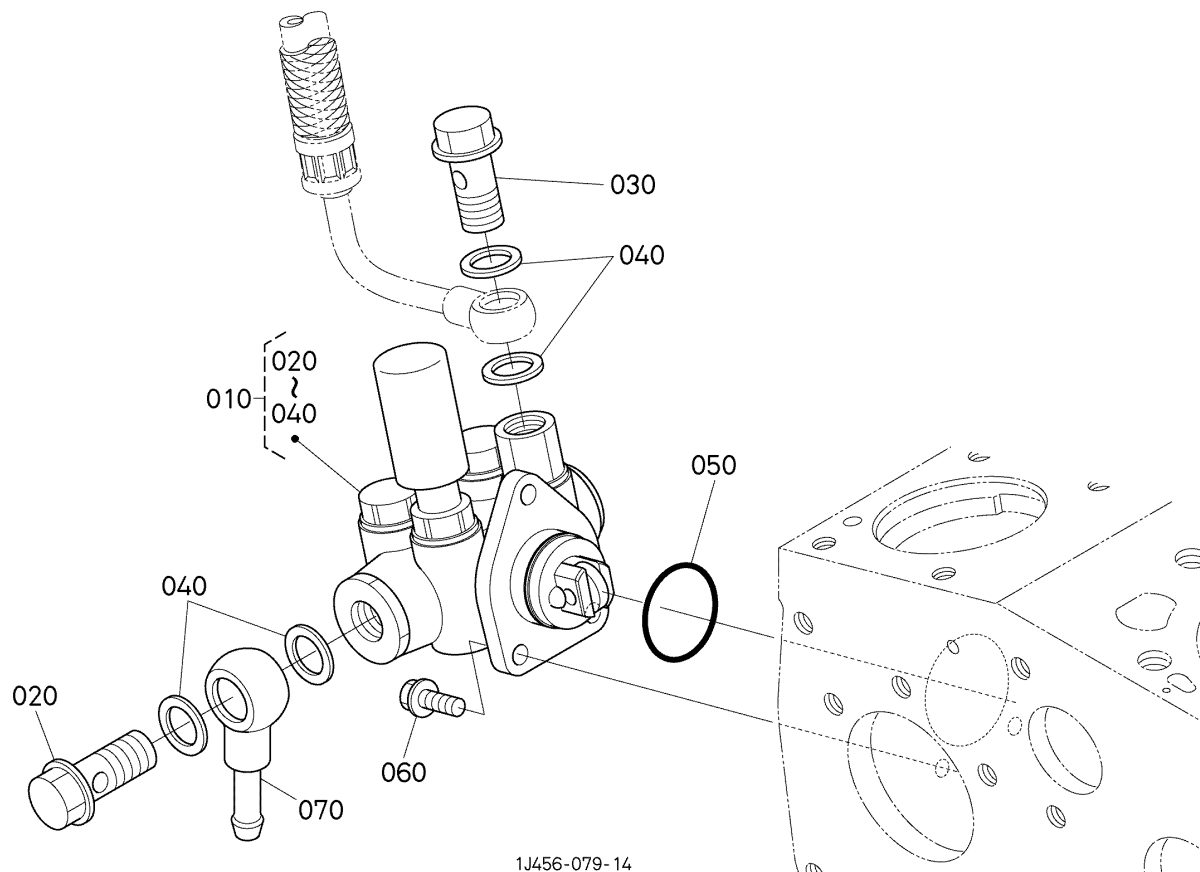

1J456-011-14

= Interchangeable

NI not Interchangeable

>> new for old

<< old for new

No.	Código de pieza	Descripción	Cant	Int	N. ° de serie/PIN	Observaciones	Kg
010	1J801-25013	COMPLETO VOLANTE	1				19.2
020	1A021-63820	ENGRANAJE,ARO	1				1.5
030	1G916-25160	TORNILLO,VOLANTE	6				0.043
040	1J801-04603	COMP.CARCASA,F-W.	1		<=7LMZ999	SEE NOTE	11.8
040	1J801-04604	COMP.CARCASA,F-W.	1	NI	>=7LN0001		11.8
050	1J801-59740	SOPORTE,SENSOR	1				0.015
060	01754-50820	TORNILLO,BRIDA	1				0.015
070	31220-14170	CUBIERTA	1				0.014
080	01153-50812	PERNO	1				0.008
090	04512-50080	ARANDELA DE MUELLE	1				0.002
100	16427-91010	TORNILLO	11				0.03