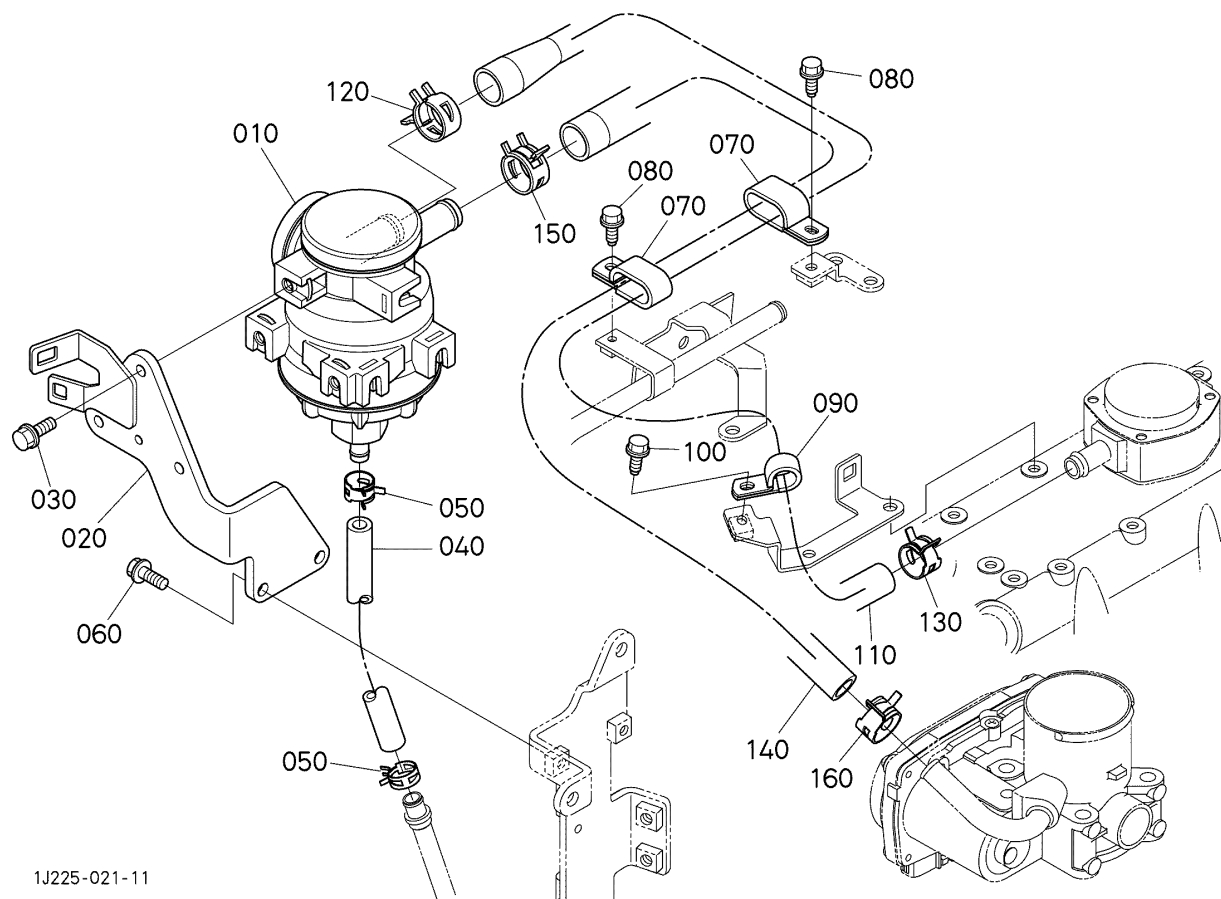

1J225-020-10

≡ Interchangeable

NI not Interchangeable

>> new for old

<< old for new

No.	Código de pieza	Descripción	Cant	Int	N. ° de serie/PIN	Observaciones	Kg
010	1A332-18630	TUBERÍA,COMPLETO	1				0.017
020	1K976-18630	TUBERÍA,COMPLETO	1				0.055
030	1K811-18640	TUBO	1				0.01
040	1J802-18650	TUBO	1				0.01
050	09318-88100	ABRAZADERA	3				0.001
060	1J801-18750	ABRAZADERA,MANGUITO	1				0.002