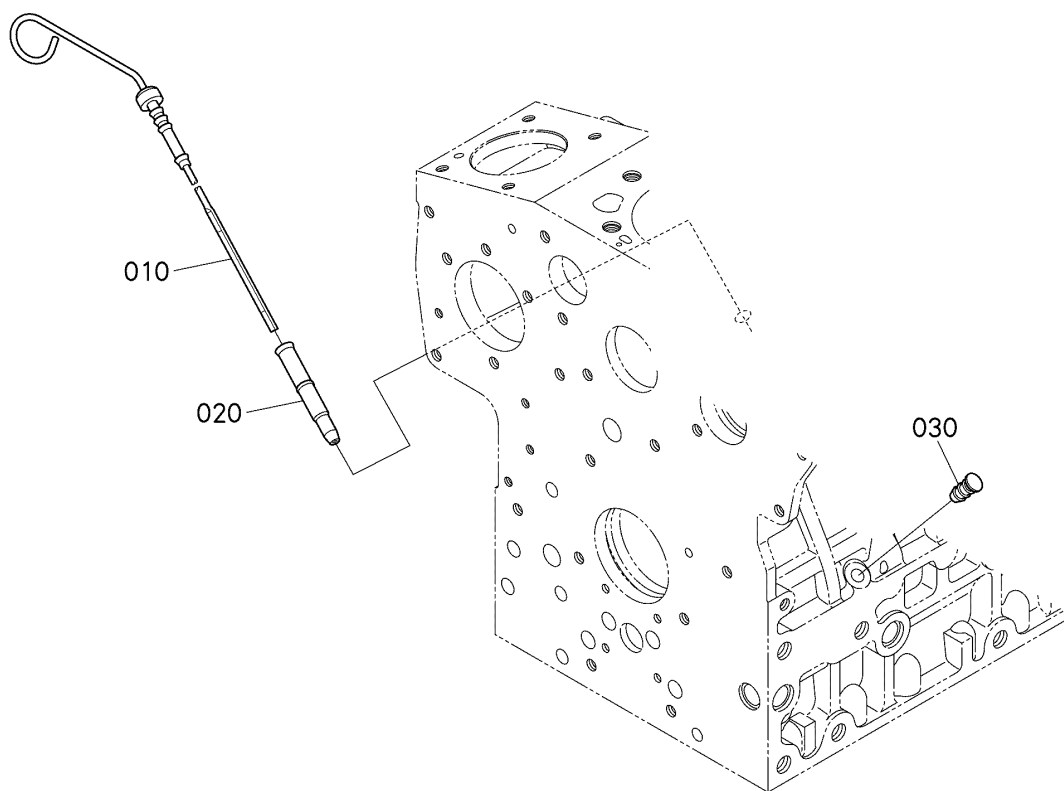

OLD

1J801-001-17

1G390-827-10

≡ Interchangeable

NI not Interchangeable

>> new for old

<< old for new

No.	Código de pieza	Descripción	Cant	Int	N. ° de serie/PIN	Observaciones	Kg
010	1J897-01010	CÁRTER,COMPLETO	1				73.0
020	15521-96020	TAPON	5				0.003
030	15521-96030	TAPON	2				0.007
040	17391-96160	TAPON,EXPANSION	3				0.003
050	16271-96160	TAPON,EXPANSION	1				0.025
060	15221-03380	TAPA,SELLADO	4				0.017
070	1J860-71010	COMPLETO TUBO	2				0.063
071	17331-73342	TUBO,AGUA DEVOLVER	2				0.01
080	15221-03390	TAPA,SELLADO	2				0.03
090	05012-00609	PASADOR	2				0.003
100	05012-00612	PASADOR	2				0.003
110	05012-01018	PASADOR	1				0.012
120	15221-33650	PASADOR,TUBO	1				0.004
130	15321-73340	TUBO,AGUA DEVOLVER	1		<=7MTZ999		0.016
130	1G814-73340	TUBERÍA	1	NI	>=7MU0001		0.01

≡ Interchangeable

NI not Interchangeable

>> new for old

<< old for new

No.	Código de pieza	Descripción	Cant	Int	N. ° de serie/PIN	Observaciones	Kg
140	1J801-05840	COMP.TUBO	1				0.06
150	1G896-33610	TAPON,ACEITE MEDIDOR	1				0.008
160	15021-33660	JUNTA	1				0.001

1J333-141-10

≡ Interchangeable

NI not Interchangeable

>> new for old

<< old for new

No.	Código de pieza	Descripción	Cant	Int	N. ° de serie/PIN	Observaciones	Kg
010	19077-01504	COMP.ACEITE CCRL	1				2.65
020	1G861-91010	TORNILLO,BRIDA	24				0.025
030	15707-33750	TAPON,VACIAR	2				0.095
040	15451-96670	JUNTA	2				0.003
050	1G850-32110	FILTRO,ACEITE	1				0.255
060	01754-50812	TORNILLO,BRIDA	1				0.008
070	04817-00160	O ARO	1				0.001