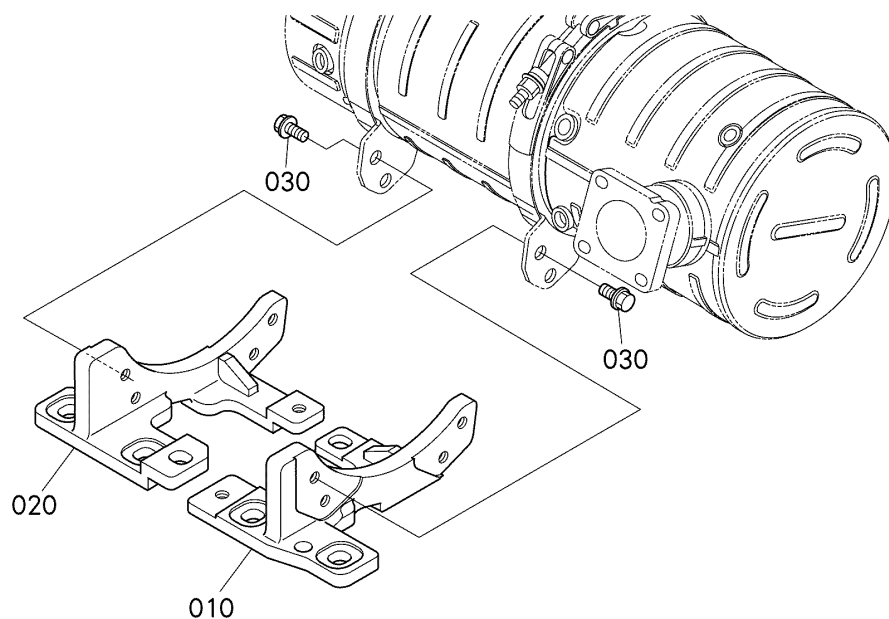

1J225-018-10

≡ Interchangeable

NI not Interchangeable

>> new for old

<< old for new

No.	Código de pieza	Descripción	Cant	Int	N. ° de serie/PIN	Observaciones	Kg
010	1K976-18700	SOPORTE	1				1.52
020	1K976-18710	SOPORTE	1				1.81
030	01774-51020	TORNILLO,BRIDA	8				0.02