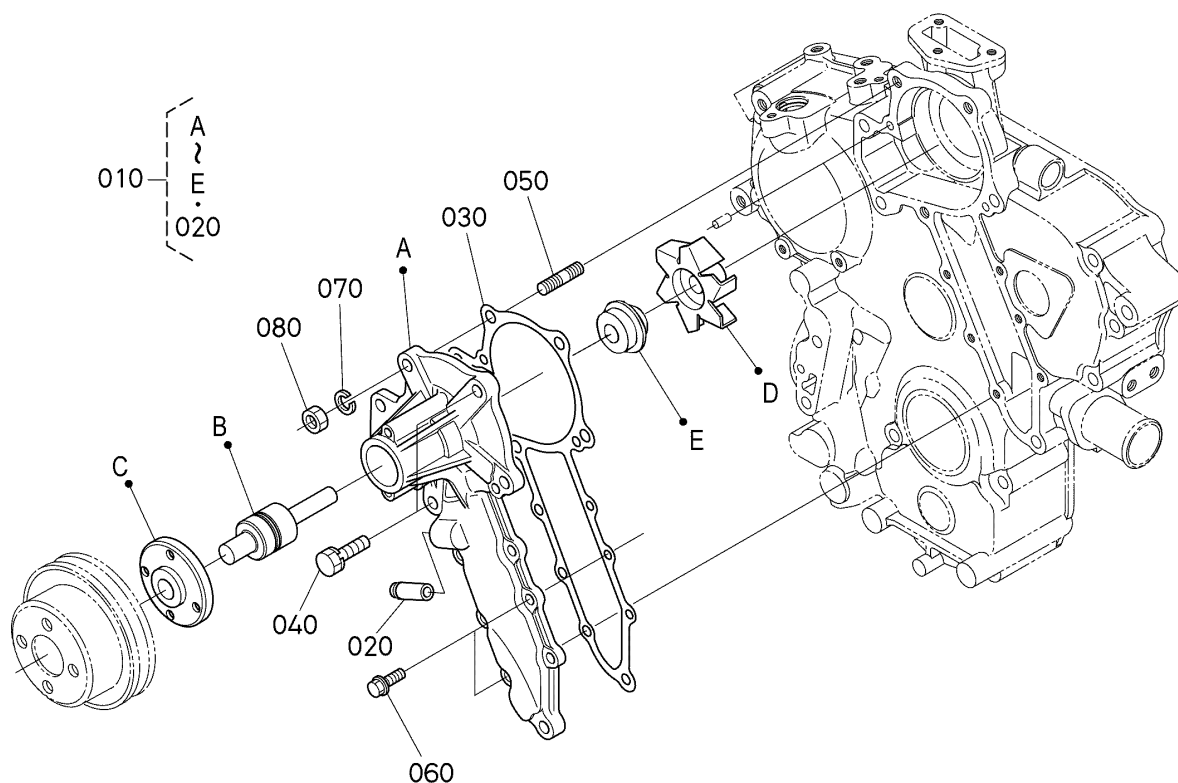

<< old for new

No.	Código de pieza	Descripción	Cant	Int	N. ° de serie/PIN	Observaciones	Kg
130	16241-73370	TUBO,AGUA DEVOLVER	1				0.007

1J333-085-16

≡ Interchangeable

NI not Interchangeable

>> new for old