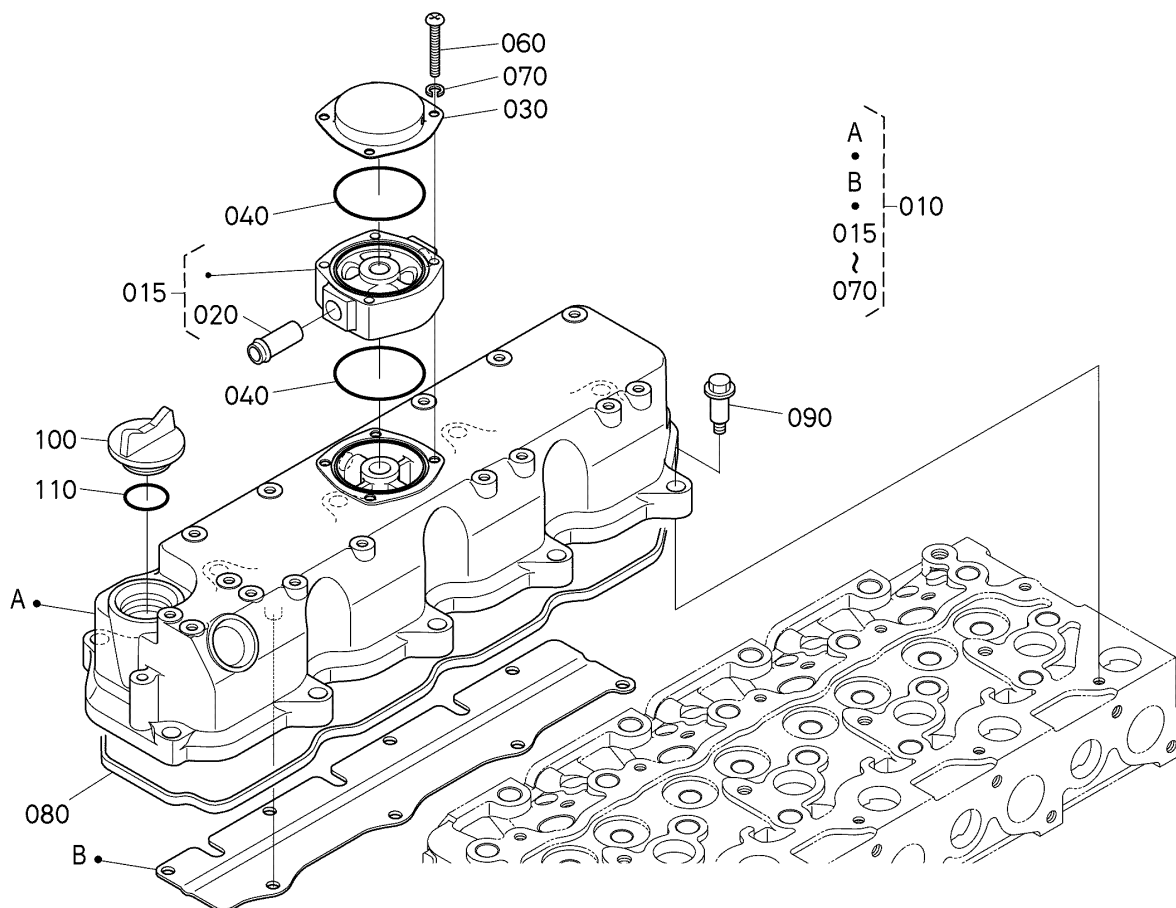

OLD

1J801-001-17

1G390-827-10

≡ Interchangeable

NI not Interchangeable

>> new for old

<< old for new

No.	Código de pieza	Descripción	Cant	Int	N. ° de serie/PIN	Observaciones	Kg
010	1J897-01010	CÁRTER,COMPLETO	1				73.0
020	15521-96020	TAPON	5				0.003
030	15521-96030	TAPON	2				0.007
040	17391-96160	TAPON,EXPANSION	3				0.003
050	16271-96160	TAPON,EXPANSION	1				0.025
060	15221-03380	TAPA,SELLADO	4				0.017
070	1J860-71010	COMPLETO TUBO	2				0.063
071	17331-73342	TUBO,AGUA DEVOLVER	2				0.01
080	15221-03390	TAPA,SELLADO	2				0.03
090	05012-00609	PASADOR	2				0.003
100	05012-00612	PASADOR	2				0.003
110	05012-01018	PASADOR	1				0.012
120	15221-33650	PASADOR,TUBO	1				0.004
130	15321-73340	TUBO,AGUA DEVOLVER	1		<=7MTZ999		0.016
130	1G814-73340	TUBERÍA	1	NI	>=7MU0001		0.01

≡ Interchangeable

NI not Interchangeable

>> new for old

<< old for new

No.	Código de pieza	Descripción	Cant	Int	N. ° de serie/PIN	Observaciones	Kg
140	1J801-05840	COMP.TUBO	1				0.06
150	1G896-33610	TAPON,ACEITE MEDIDOR	1				0.008
160	15021-33660	JUNTA	1				0.001

1J800-005-11

≡ Interchangeable

NI not Interchangeable

>> new for old

<< old for new

No.	Código de pieza	Descripción	Cant	Int	N. ° de serie/PIN	Observaciones	Kg
010	1A091-14260	EJE,BALANCIN BRAZO	1				0.313
020	15221-14353	SOPORTE,BLNCN BRZ	4				0.044
030	15221-14310	RESORTE	3				0.005
040	05411-00528	PASADOR,RESORTE	1				0.003
050	15221-14430	ARANDELA,BLNCN-BRZ	2				0.002
060	04013-50080	ARANDELA,SIMPLE	2				0.003
070	04512-50080	ARANDELA DE MUELLE	2				0.002
080	01153-50812	PERNO	2				0.008
090	15621-14030	CONJ.BALANCIN BRZ	8				0.1
100	1G896-14230	TORNILLO	8				0.01
110	15021-14240	TUERCA	8				0.003
120	01754-50855	TORNILLO,BRIDA	4				0.02