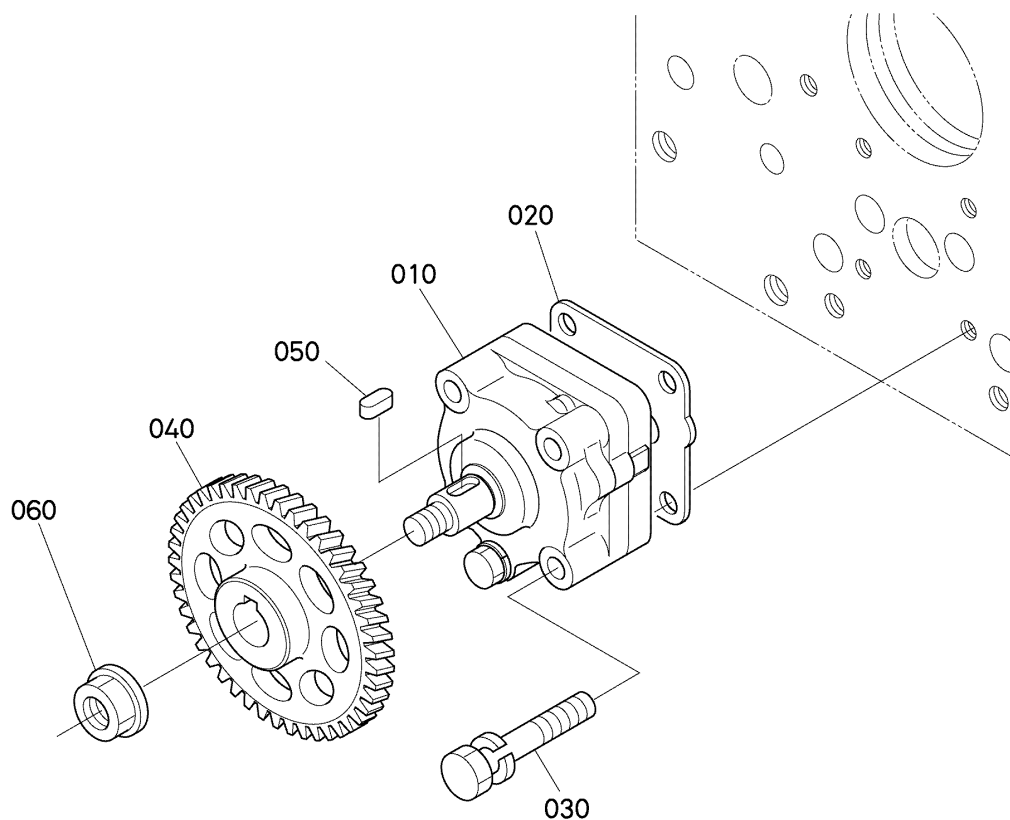

1A043-005-13

≡ Interchangeable

NI not Interchangeable

>> new for old

<< old for new

No.	Código de pieza	Descripción	Cant	Int	N. ° de serie/PIN	Observaciones	Kg
010	15471-35013	CONJ.BOMBA,ACT	1				0.55
020	1A021-35150	JUNTA,ACEITE BOMBA	1				0.001
030	01023-50650	BULLONE	4				0.012
040	1G896-35660	ENGRANAJE,ACT	1				0.135
050	05712-00410	LLAVE,PLUMA	1				0.001
060	15221-35682	TUERCA,BRIDA	1				0.014