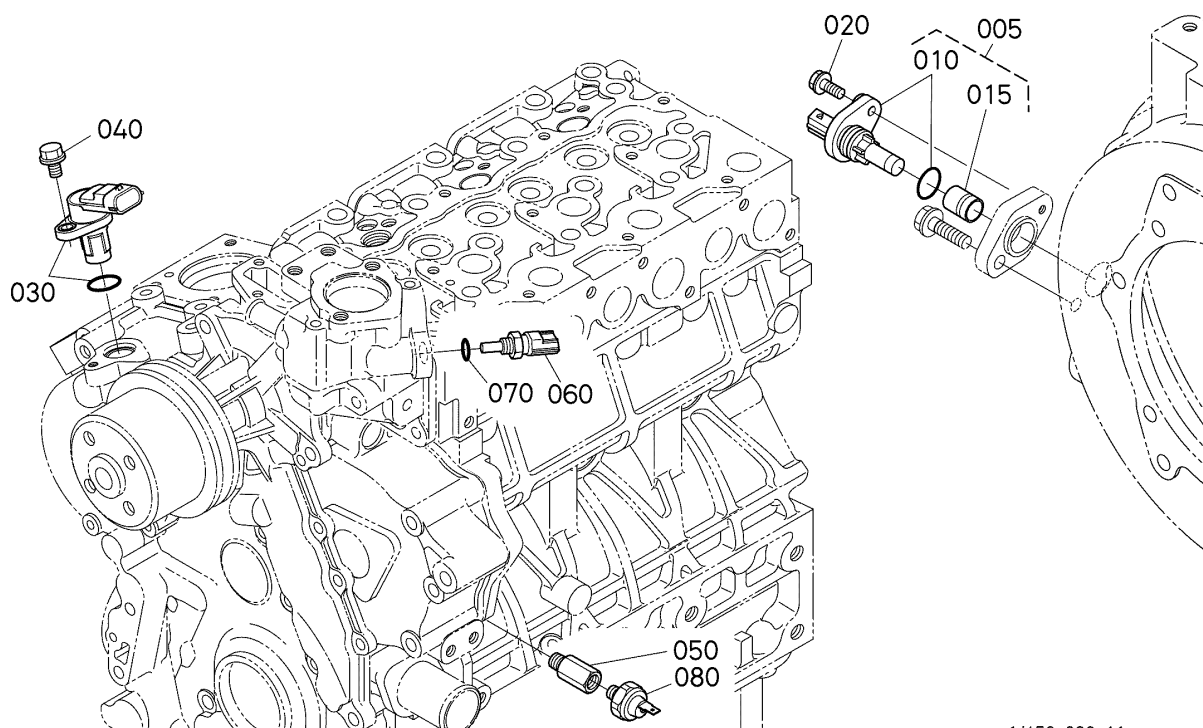

1J453-093-11

≡ Interchangeable

NI not Interchangeable

>> new for old

<< old for new

No.	Código de pieza	Descripción	Cant	Int	N.º de serie/PIN	Observaciones	Kg
005	1J800-59770	SENSOR,CONJUNTO	1		>=7LN0001		0.035
010	1J800-59660	SENSOR	1				0.035
015	1J800-59780	CLAVIJA	1		>=7LN0001		0.01
020	01754-50616	TORNILLO,BRIDA	1				0.006
030	1J801-59710	SENSOR	1				0.05
040	01754-50616	TORNILLO,BRIDA	1				0.006
050	1J455-39050	ADAPTADOR,ACEITE CONMUTADOR	1				0.03
060	5H601-41940	SENSOR,AGUA TEMP.	1				0.03
070	04817-00100	O ARO	1				0.001
080	T1850-39010	CONMUTADOR,ACEITE	1				0.04