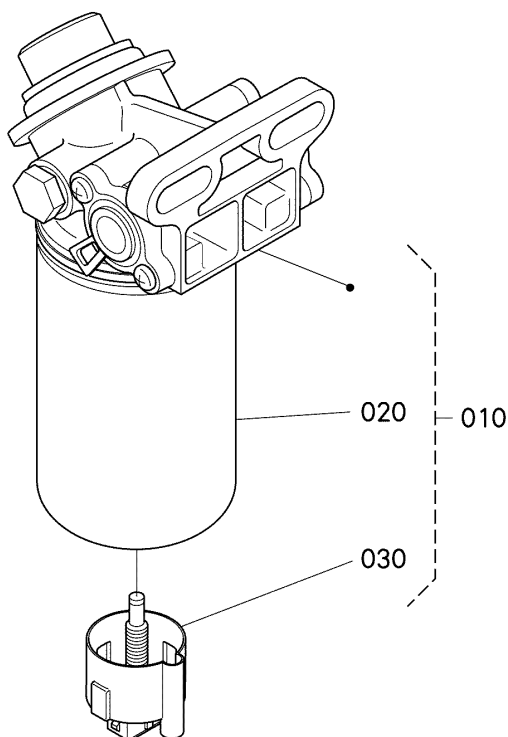

1J490-009-10

≡ Interchangeable

NI not Interchangeable

>> new for old

<< old for new

No.	Código de pieza	Descripción	Cant	Int	N. ° de serie/PIN	Observaciones	Kg
010	1J430-43350	CONJUNTO FILTRO	1				1.083
020	1J430-43060	ELEMENTO,FILTRO	1				0.476
030	1J430-43880	CONJ.CONMUTADOR	1				0.042