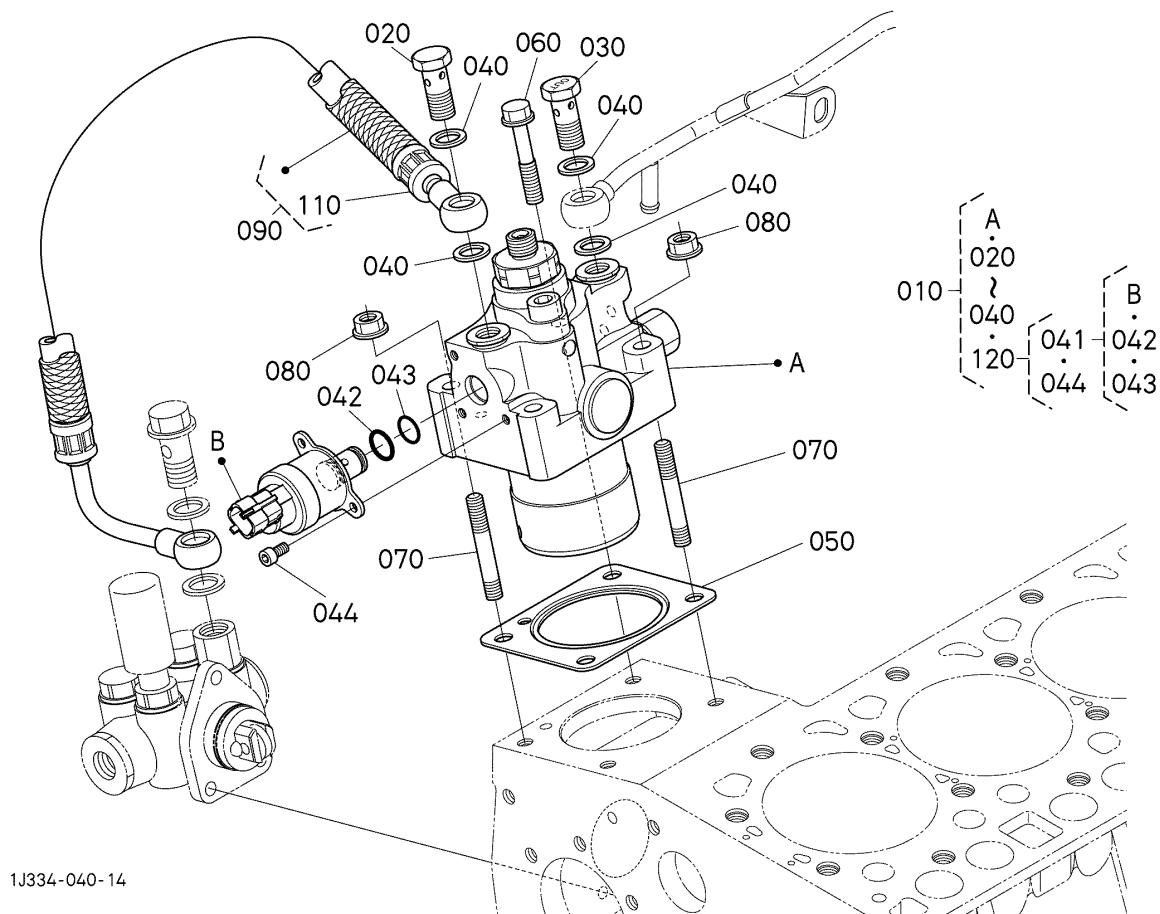

1J334-040-14

≡ Interchangeable

NI not Interchangeable

>> new for old

<< old for new

No.	Código de pieza	Descripción	Cant	Int	N. ° de serie/PIN	Observaciones	Kg
010	1J801-50500	BOMBA DE LA FUENTE	1				2.8
020	1J800-95790	POSTIZO	1				0.025
030	1J800-95800	POSTIZO	1				0.028
040	1J800-50520	JUNTA	4				0.001
041	1J801-50540	CONJ.VALVULA	1				0.22
042	1J800-96780	O ARO	1				0.001
043	1J800-96790	O ARO	1				0.001
044	1J800-91430	PERNO	3				0.003
050	1J800-52130	JUNTA	1				0.01
060	1J800-91010	TORNILLO	2				0.02
070	1J800-91490	ESPARRAGO	2				0.019
080	02751-50080	TUERCA, BRIDA	2				0.006