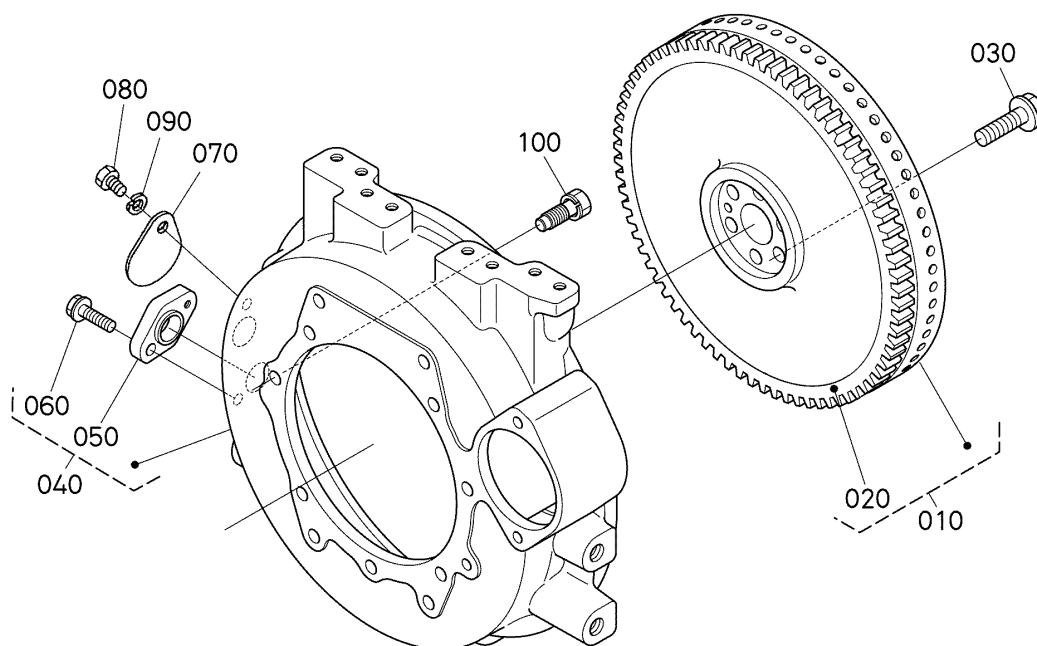

1J456-011-14

= Interchangeable

NI not Interchangeable

>> new for old

<< old for new

No.	Código de pieza	Descripción	Cant	Int	N. ° de serie/PIN	Observaciones	Kg
010	1J801-25013	COMPLETO VOLANTE	1				19.2
020	1A021-63820	ENGRANAJE,ARO	1				1.5
030	1G916-25160	TORNILLO,VOLANTE	6				0.043
040	1J801-04603	COMP.CARCASA,F-W.	1		<=7LMZ999	SEE NOTE	11.8
040	1J801-04604	COMP.CARCASA,F-W.	1	NI	>=7LN0001		11.8
050	1J801-59740	SOPORTE,SENSOR	1				0.015
060	01754-50820	TORNILLO,BRIDA	1				0.015
070	31220-14170	CUBIERTA	1				0.014
080	01153-50812	PERNO	1				0.008
090	04512-50080	ARANDELA DE MUELLE	1				0.002
100	16427-91010	TORNILLO	11				0.03