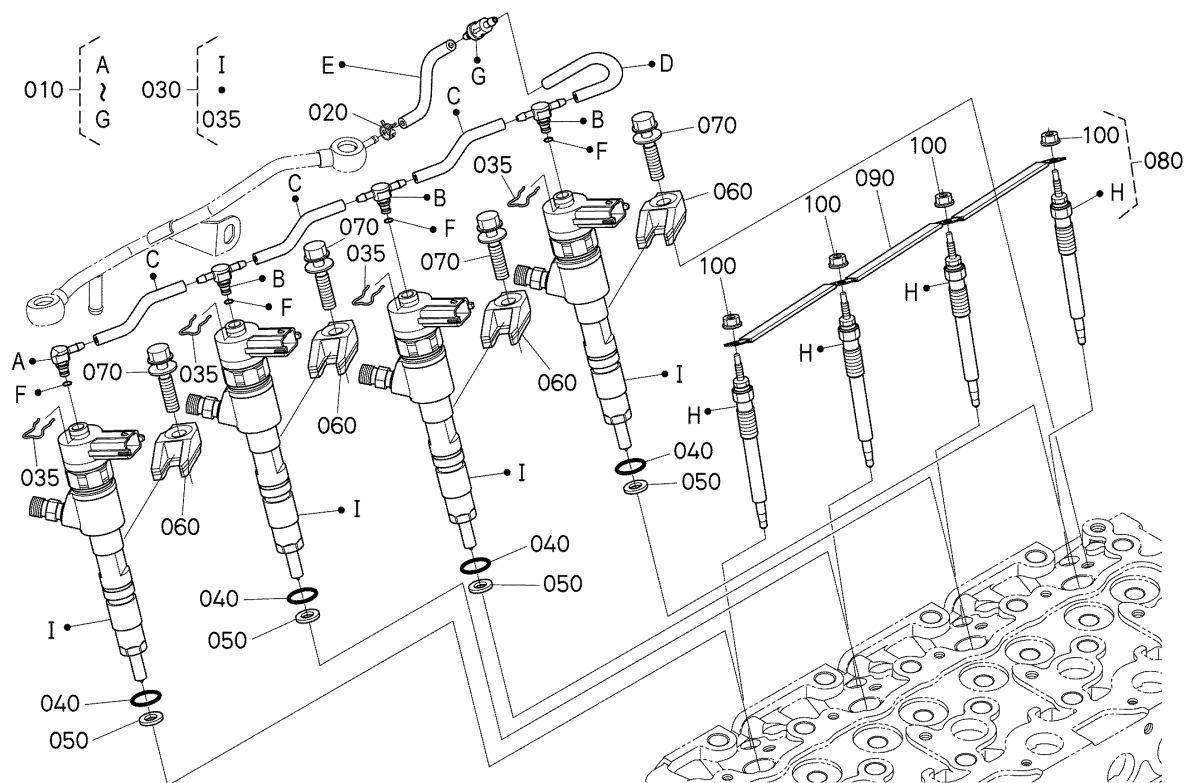

1J811-019-14

≡ Interchangeable

NI not Interchangeable

>> new for old

<< old for new

No.	Código de pieza	Descripción	Cant	Int	N.º de serie/PIN	Observaciones	Kg
010	1J800-42500	TUBO,ENCIMA CAUDAL	1				0.03
020	09318-88068	ABRAZADERA	1				0.001
030	1J801-53052	CONJ.INYECTOR	4				0.5
035	1J800-42750	ABRAZADERA	4				0.002
040	1J800-53490	O ARO	4				0.001
050	1G796-53620	JUNTA	4		<=7KVZ999		0.001
050	1J864-53620	JUNTA	4	>>	>=7KW0001		0.002
050	1E886-53620	JUNTA	4	NI	>=7ME0001		0.001
060	1J801-53150	ABRAZADERA	4				0.09
070	1J800-53200	CONJUNTO ECU	4				0.022
080	1G852-65512	BUJIA CALENTAMIENTO	4				0.04
090	1J800-65560	CABLE,BJ CLNTMNT TPN	1				0.025