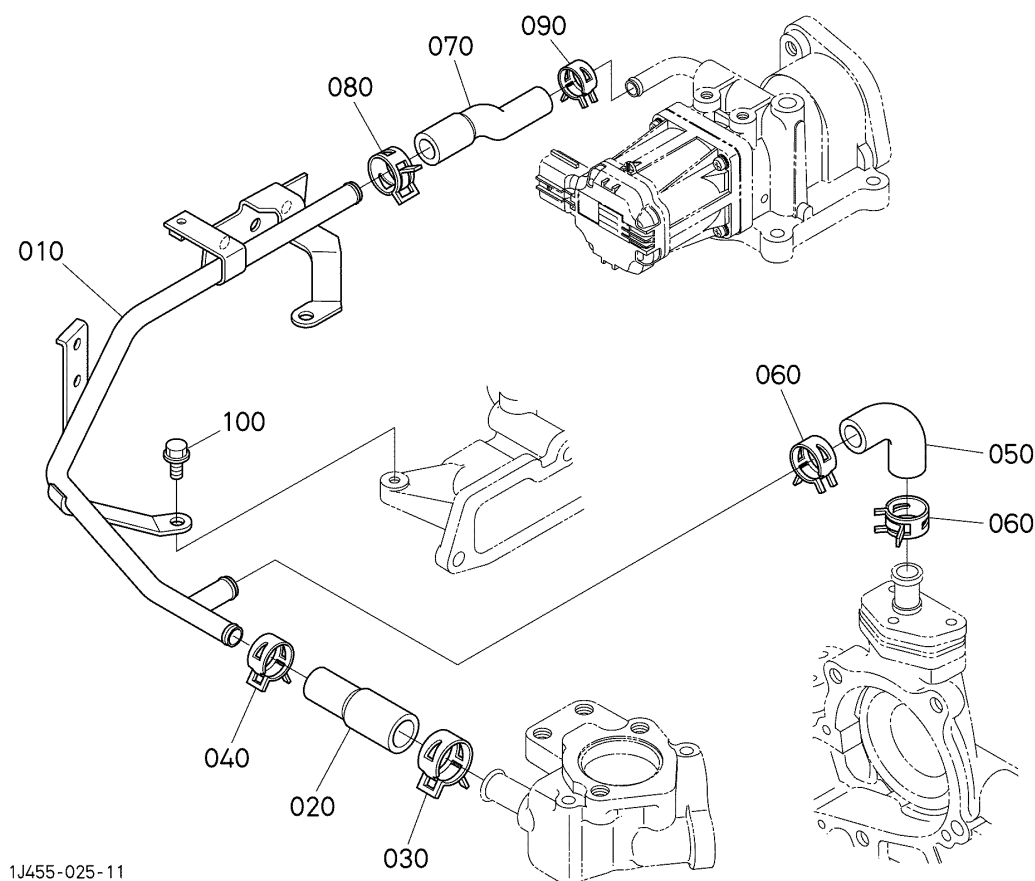

1J455-025-11

≡ Interchangeable

NI not Interchangeable

>> new for old

<< old for new

No.	Código de pieza	Descripción	Cant	Int	N. ° de serie/PIN	Observaciones	Kg
010	1J801-73310	COMP,PIPE,DE RETORNODE AGUA	1				0.295
020	1J803-73340	MANGUERA	1				0.015
030	1A021-11720	ABRAZADERA	1				0.01
040	09318-88155	ABRAZADERA, MANGUITO	1				0.005
050	1J803-73350	MANGUERA	1				0.015
060	09318-88180	ABRAZADERA	2				0.01
070	1J803-71820	TUBO	1				0.015
080	09318-88155	ABRAZADERA, MANGUITO	1				0.005
090	09318-88130	ABRAZADERA	1				0.002
100	01754-50612	TORNILLO,BRIDA	1				0.005