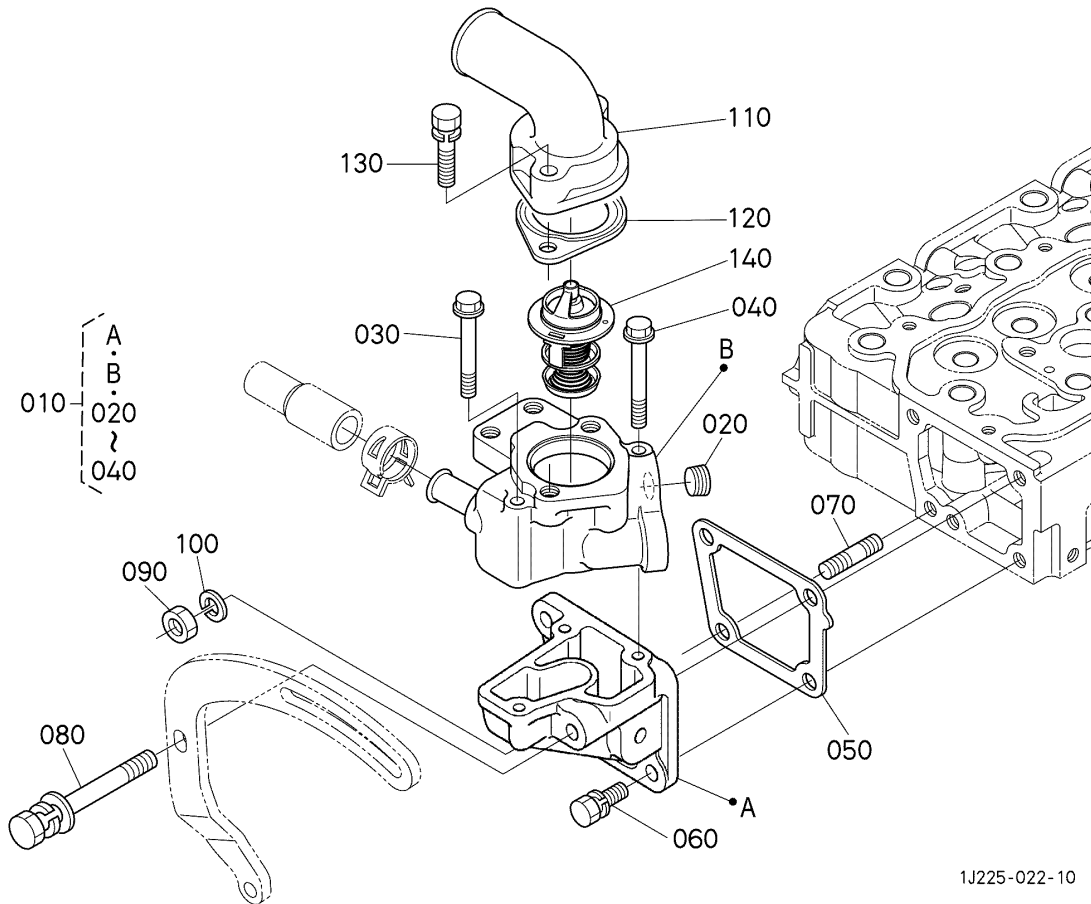

≡ Interchangeable   NI not Interchangeable   >> new for old   << old for new

No.	Código de pieza	Descripción	Cant	Int	N. ° de serie/PIN	Observaciones	Kg
010	1A085-72704	COMPLETO BRIDA,AGUA	1				0.665
020	1A021-96020	TAPON	1				0.019
030	01754-50660	TORNILLO,BRIDA	2				0.02
040	01754-50665	TORNILLO,BRIDA	1				0.01
050	1A021-72920	JUNTA,AGUA BRIDA	1				0.002
060	01123-50820	PERNO	2				0.011
070	15221-91530	ESPARRAGO	1				0.011
080	1A021-91020	TORNILLO	1				0.032
090	02156-50080	TUERCA	1				0.004
100	04512-50080	ARANDELA DE MUELLE	1				0.002
110	16691-73260	CUBIERTA	1				0.155
120	16221-73270	JUNTA,TERMOSTATO	1				0.001