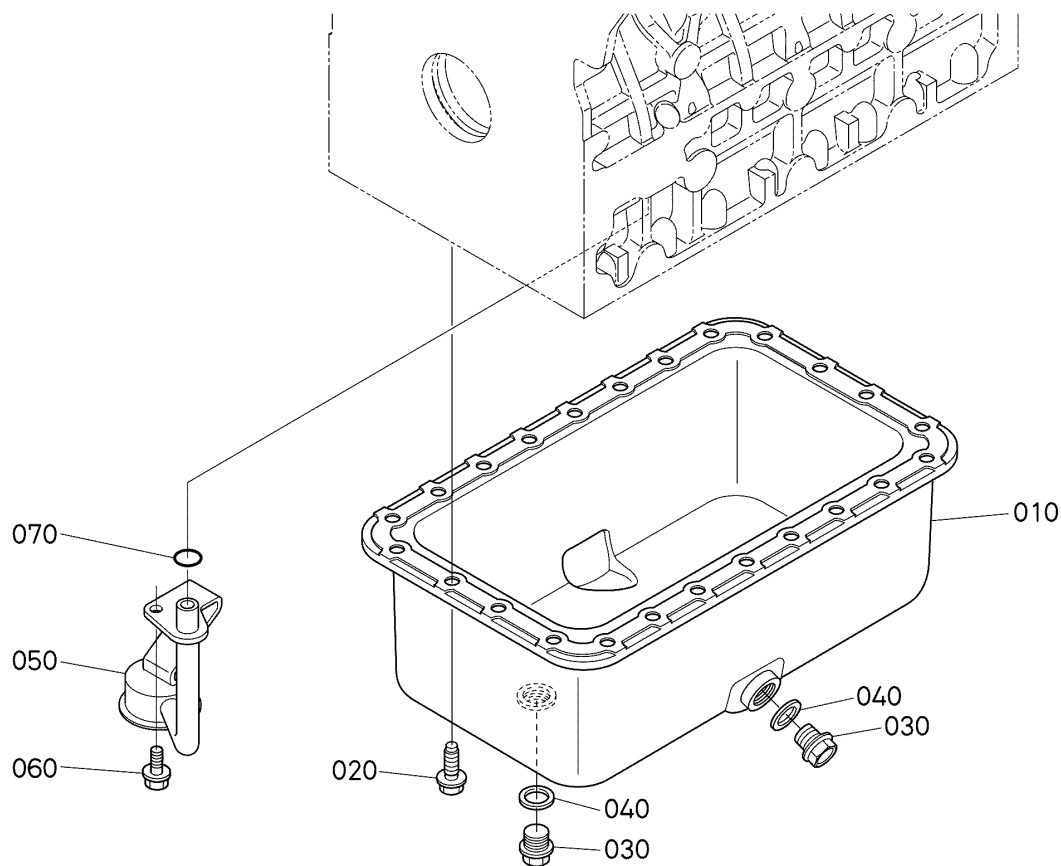

OLD

1J801-001-17

1G390-827-10

≡ Interchangeable

NI not Interchangeable

>> new for old

<< old for new

No.	Código de pieza	Descripción	Cant	Int	N. ° de serie/PIN	Observaciones	Kg
010	1J897-01010	CÁRTER,COMPLETO	1				73.0
020	15521-96020	TAPON	5				0.003
030	15521-96030	TAPON	2				0.007
040	17391-96160	TAPON,EXPANSION	3				0.003
050	16271-96160	TAPON,EXPANSION	1				0.025
060	15221-03380	TAPA,SELLADO	4				0.017
070	1J860-71010	COMPLETO TUBO	2				0.063
071	17331-73342	TUBO,AGUA DEVOLVER	2				0.01
080	15221-03390	TAPA,SELLADO	2				0.03
090	05012-00609	PASADOR	2				0.003
100	05012-00612	PASADOR	2				0.003
110	05012-01018	PASADOR	1				0.012
120	15221-33650	PASADOR,TUBO	1				0.004
130	15321-73340	TUBO,AGUA DEVOLVER	1		<=7MTZ999		0.016
130	1G814-73340	TUBERÍA	1	NI	>=7MU0001		0.01

≡ Interchangeable

NI not Interchangeable

>> new for old

<< old for new

No.	Código de pieza	Descripción	Cant	Int	N. ° de serie/PIN	Observaciones	Kg
140	1J801-05840	COMP.TUBO	1				0.06
150	1G896-33610	TAPON,ACEITE MEDIDOR	1				0.008
160	15021-33660	JUNTA	1				0.001