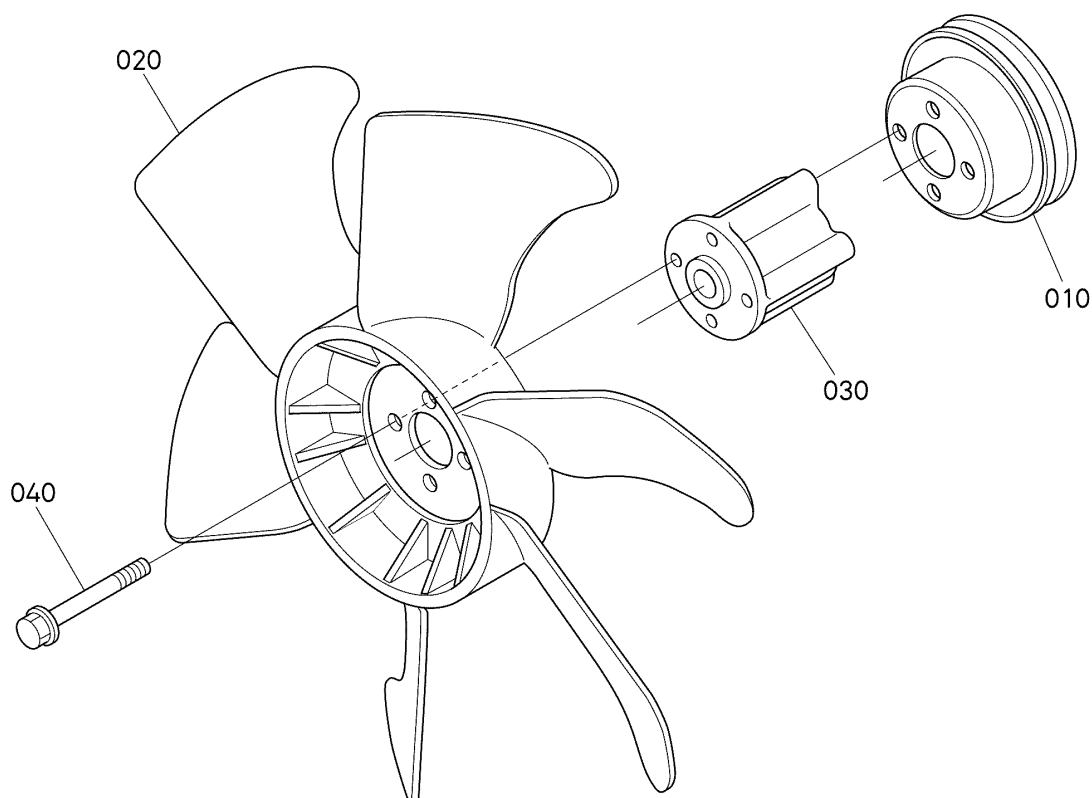

1J331-043-10

≡ Interchangeable

NI not Interchangeable

>> new for old

<< old for new

No.	Código de pieza	Descripción	Cant	Int	N. ° de serie/PIN	Observaciones	Kg
010	17351-74250	POLEA,VENTILADOR	1		<=7KRZ999		0.26
010	17490-74252	POLEA,VENTILADOR	1	NI	>=7KS0001		0.4
020	15809-74110	VENTILADOR	1				0.56
030	1G398-74150	COLLARIN,VENTILADOR	1				0.23
040	01754-50670	TORNILLO,BRIDA	4				0.015