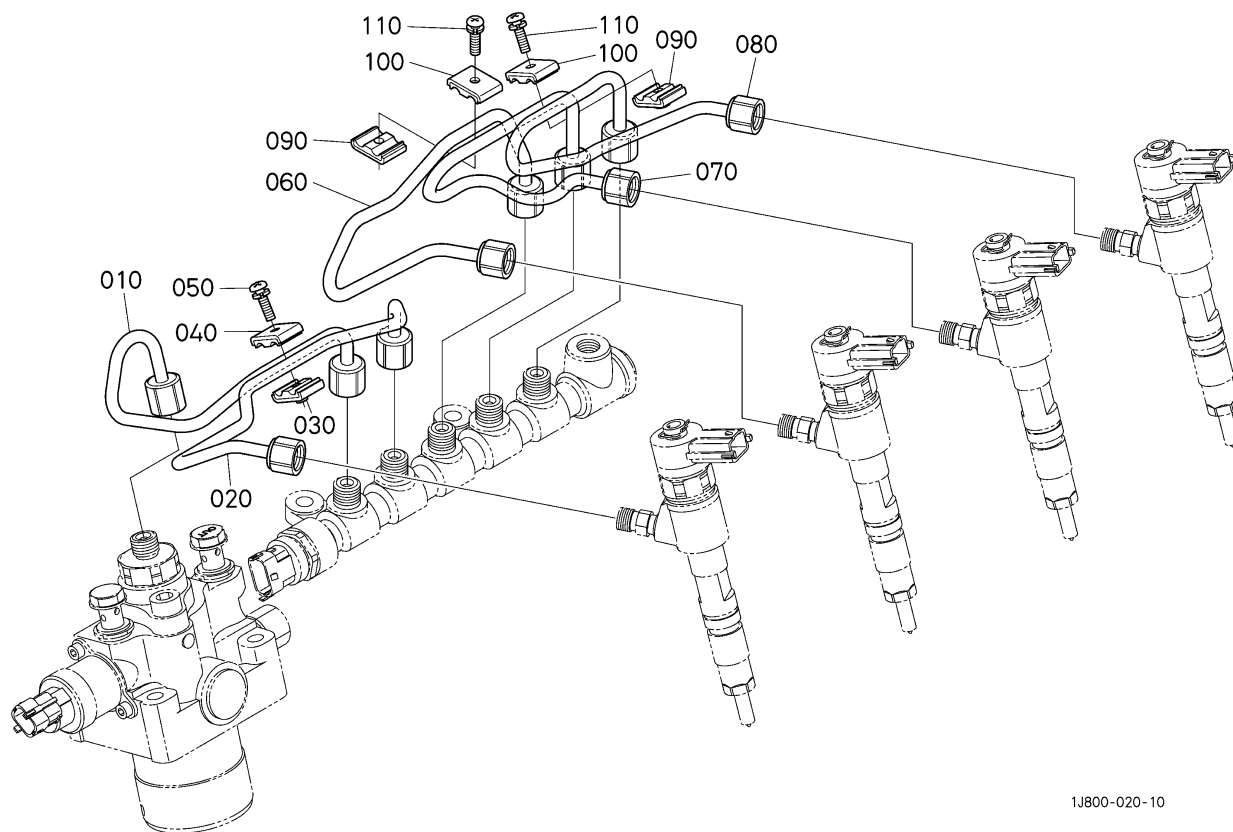

1J800-020-10

≡ Interchangeable

NI not Interchangeable

>> new for old

<< old for new

No.	Código de pieza	Descripción	Cant	Int	N.º de serie/PIN	Observaciones	Kg
010	1J801-53750	INECTOR DE LA PIPA	1				0.08
020	1J800-53710	INECTOR DE LA PIPA	1				0.1
030	15841-53850	ABRAZADERA	1				0.008
040	15841-53860	ABRAZADERA	1				0.008
050	03024-50520	TORNILLO	1				0.004
060	1J800-53720	INECTOR DE LA PIPA	1				0.095
070	1J800-53730	INECTOR DE LA PIPA	1				0.1
080	1J800-53740	INECTOR DE LA PIPA	1				0.1
090	15841-53850	ABRAZADERA	2				0.008
100	15841-53860	ABRAZADERA	2				0.008
110	03024-50520	TORNILLO	2				0.004