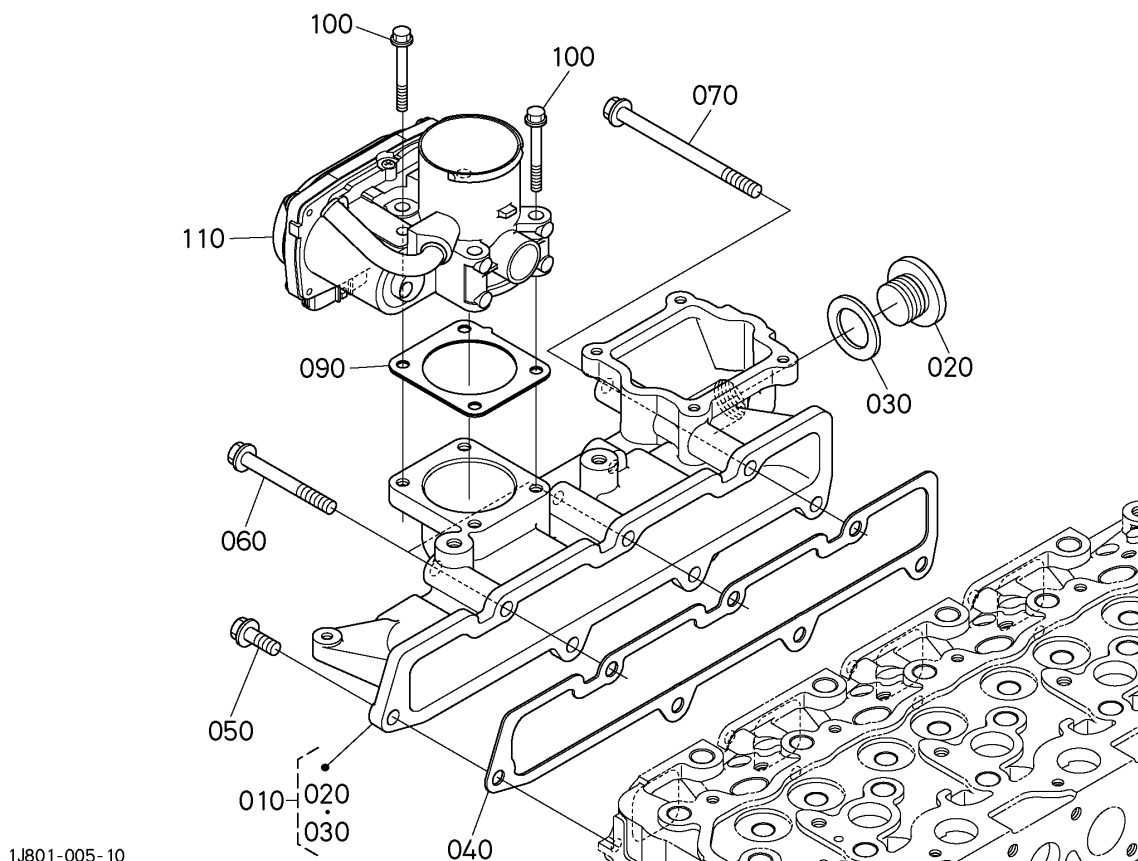

1J801-005-10

≡ Interchangeable

NI not Interchangeable

>> new for old

<< old for new

No.	Código de pieza	Descripción	Cant	Int	N. ° de serie/PIN	Observaciones	Kg
010	1J803-11773	CONJ.COLECTOR,ENTRD	1				1.3
020	1J803-96010	TAPON	1				0.095
030	04724-00270	EMBALAJE	1				0.011
040	1J800-11820	JUNTA,ENTRD-CLCTR	1				0.01
050	01754-50820	TORNILLO,BRIDA	4				0.015
060	01754-50865	TORNILLO,BRIDA	2				0.027
070	01754-50804	TORNILLO,BRIDA	1				0.04
090	1J800-05700	JUNTA	1				0.003
100	01754-50645	TORNILLO,BRIDA	4				0.01
110	1J801-10600	AYY VALVULA REGULADORE	1				0.79