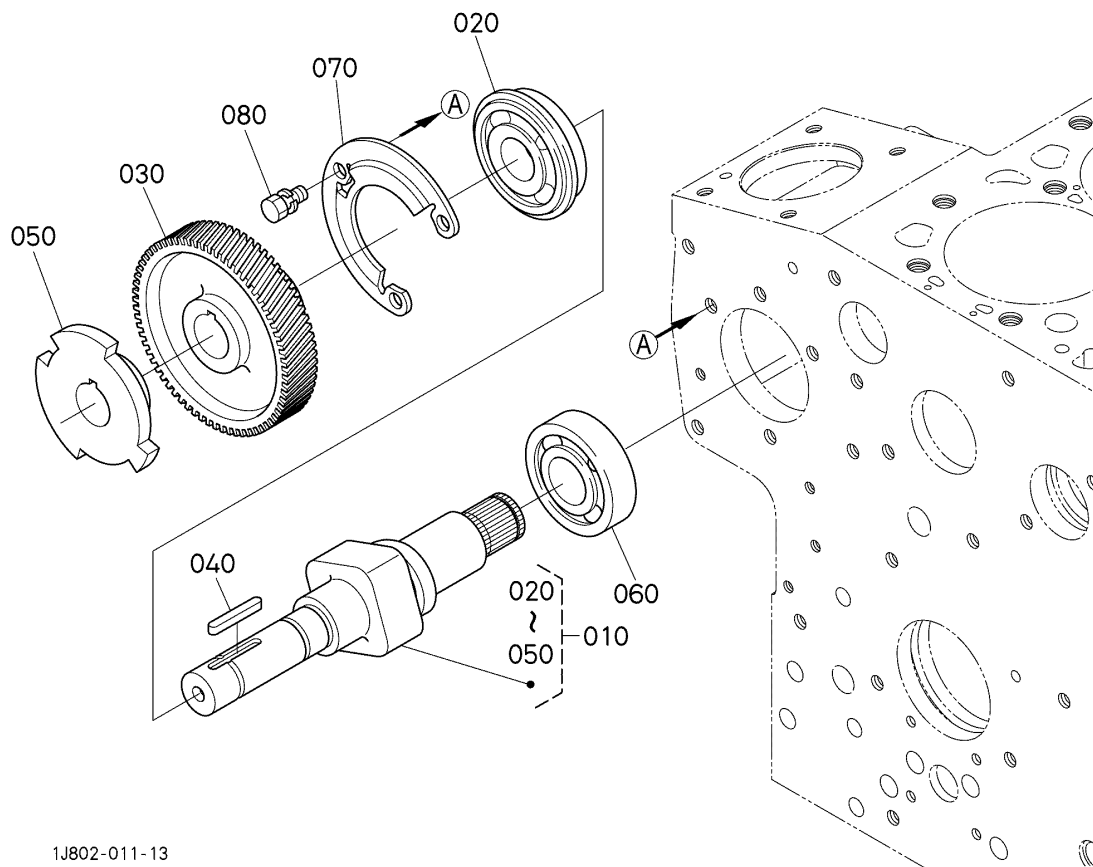

1J802-011-13

≡ Interchangeable

NI not Interchangeable

>> new for old

<< old for new

No.	Código de pieza	Descripción	Cant	Int	N. ° de serie/PIN	Observaciones	Kg
010	1J801-16020	CONJ.ARBOL	1				3.0
020	1G924-51750	RODAMIENTO	1				0.235
030	1J800-51150	ENGRANAJE	1				0.98
040	05712-00535	LLAVE, PLUMA	1				0.007
050	1J801-16910	RUEDA	1				0.27
060	1G861-97300	RODAMIENTO	1				0.23
070	1J800-16320	TAPON, CMBSTBL LV/EJ	1				0.085
080	01123-50814	PERNO	3				0.01