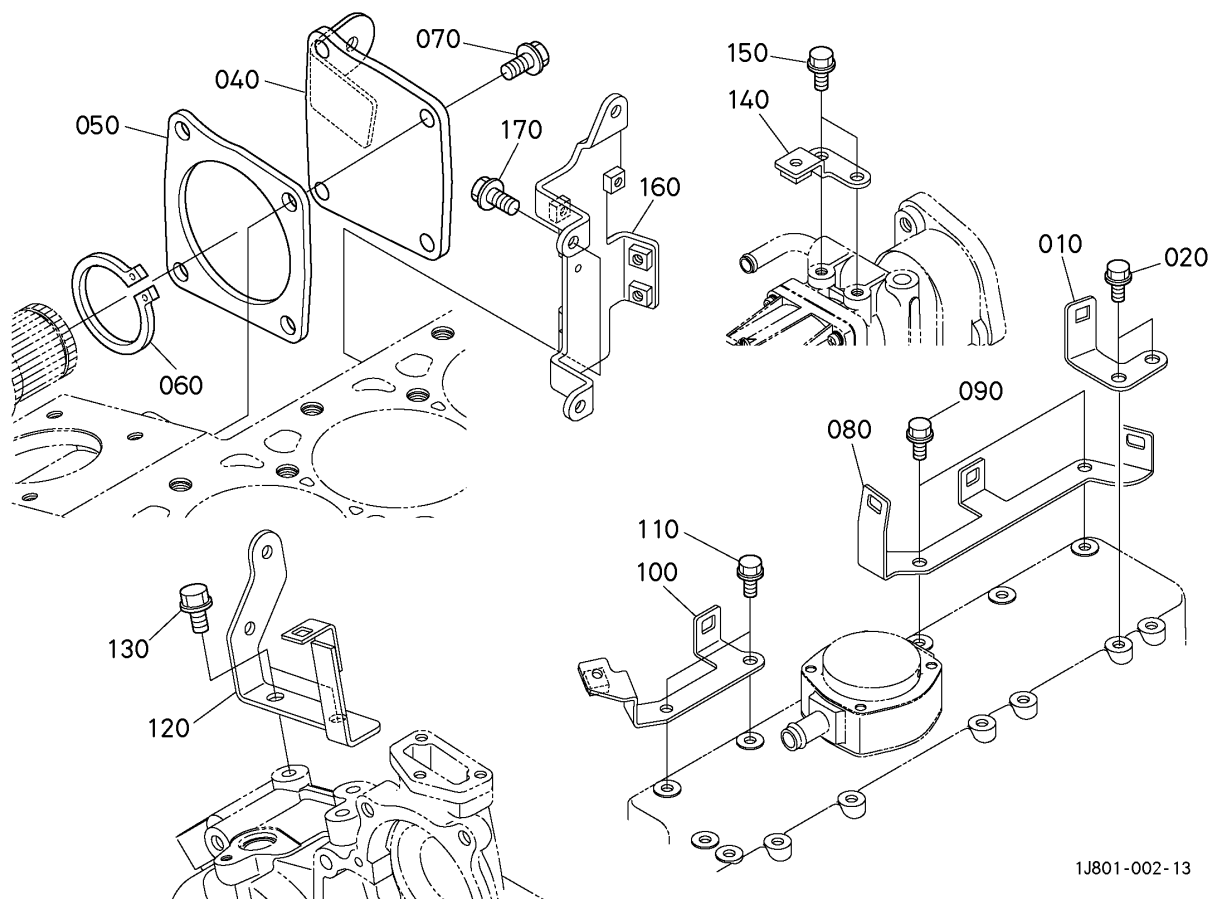

1J333-095-10

≡ Interchangeable

NI not Interchangeable

>> new for old

<< old for new

No.	Código de pieza	Descripción	Cant	Int	N. ° de serie/PIN	Observaciones	Kg
010	1A285-65062	INSTALACION ELECTRICA,CONJUNTO	1				0.58