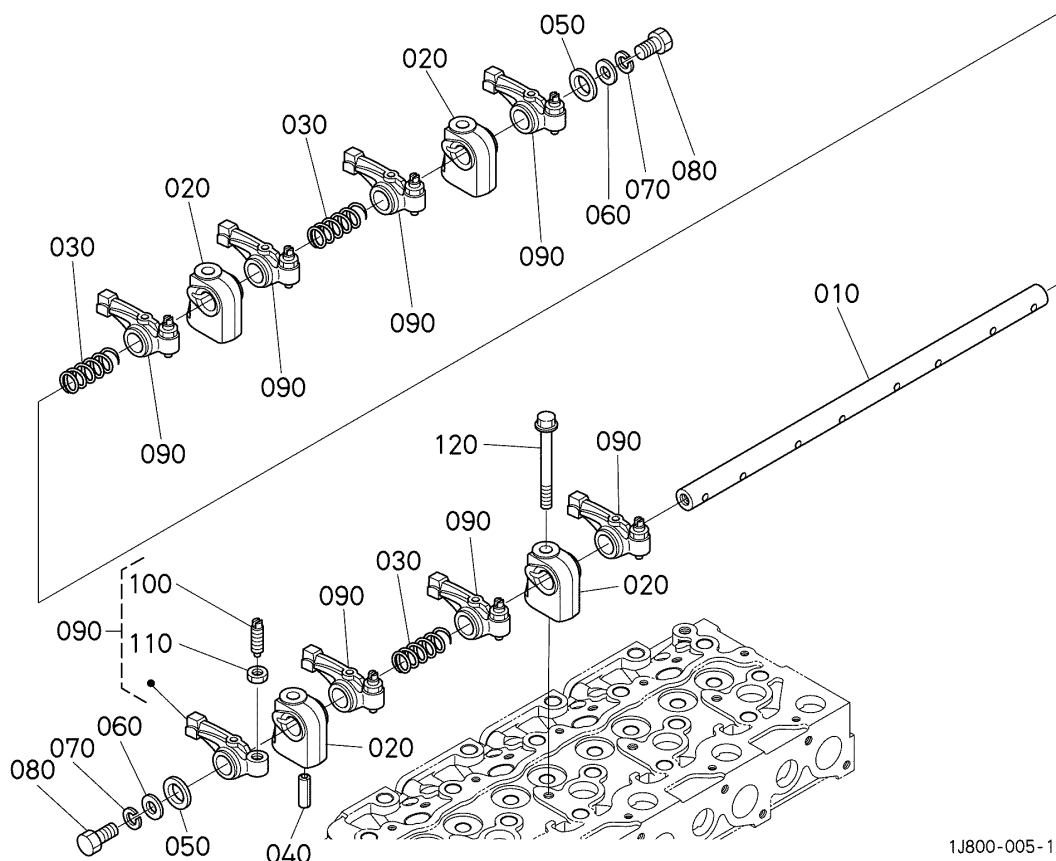

1J800-005-11

≡ Interchangeable

NI not Interchangeable

>> new for old

<< old for new

No.	Código de pieza	Descripción	Cant	Int	N. ° de serie/PIN	Observaciones	Kg
010	1A091-14260	EJE,BALANCIN BRAZO	1				0.313
020	15221-14353	SOPORTE,BLNCN BRZ	4				0.044
030	15221-14310	RESORTE	3				0.005
040	05411-00528	PASADOR,RESORTE	1				0.003
050	15221-14430	ARANDELA,BLNCN-BRZ	2				0.002
060	04013-50080	ARANDELA,SIMPLE	2				0.003
070	04512-50080	ARANDELA DE MUELLE	2				0.002
080	01153-50812	PERNO	2				0.008
090	15621-14030	CONJ.BALANCIN BRZ	8				0.1
100	1G896-14230	TORNILLO	8				0.01
110	15021-14240	TUERCA	8				0.003
120	01754-50855	TORNILLO,BRIDA	4				0.02