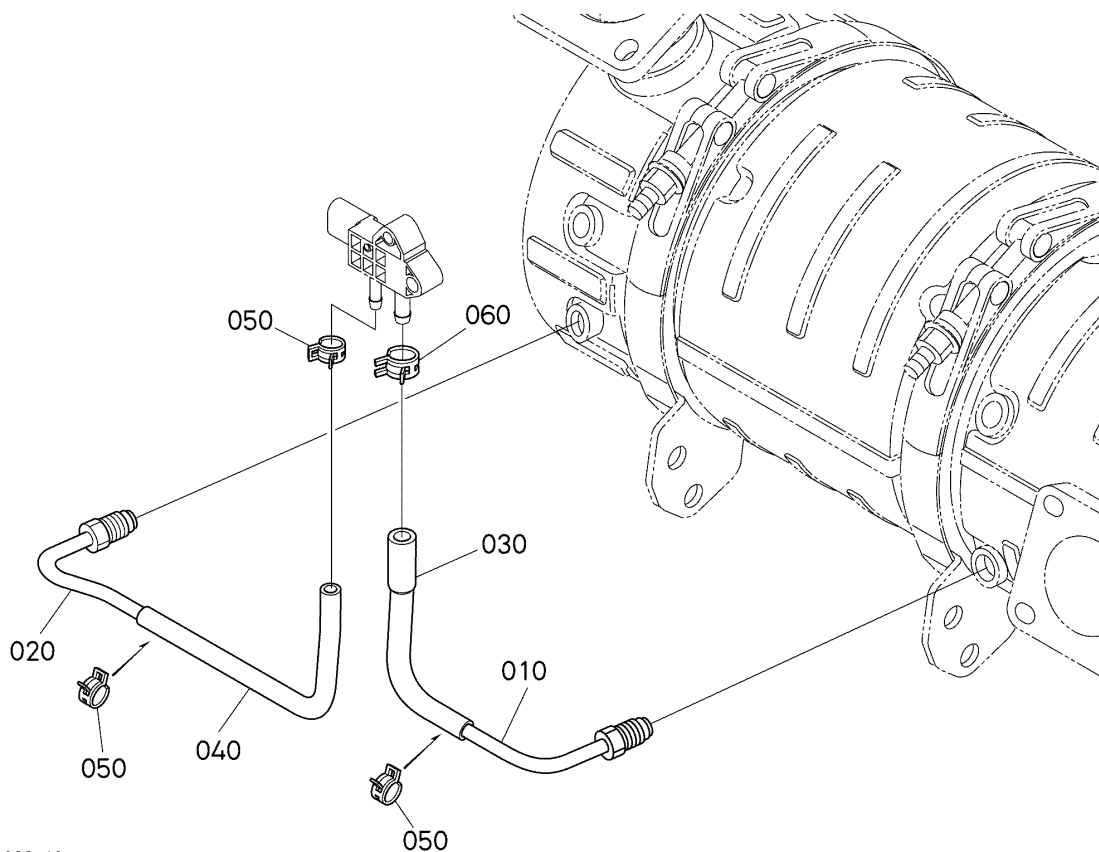

1J225-020-10

≡ Interchangeable

NI not Interchangeable

>> new for old

<< old for new

No.	Código de pieza	Descripción	Cant	Int	N. ° de serie/PIN	Observaciones	Kg
010	1A332-18630	TUBERÍA,COMPLETO	1				0.017
020	1K976-18630	TUBERÍA,COMPLETO	1				0.055
030	1K811-18640	TUBO	1				0.01
040	1J802-18650	TUBO	1				0.01
050	09318-88100	ABRAZADERA	3				0.001
060	1J801-18750	ABRAZADERA,MANGUITO	1				0.002