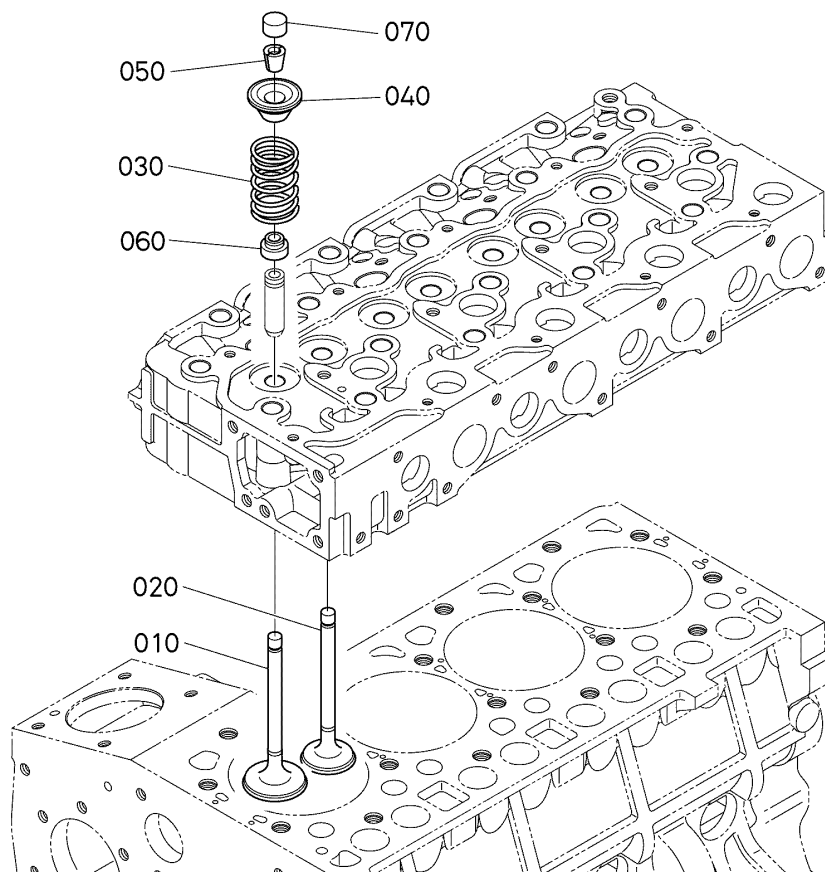

1J334-001-12

≡ Interchangeable

NI not Interchangeable

>> new for old

<< old for new

No.	Código de pieza	Descripción	Cant	Int	N. ° de serie/PIN	Observaciones	Kg
010	1G852-13114	VÁLVULA	4				0.08
020	1G852-13124	VÁLVULA	4				0.065
030	1G896-13240	RESORTE,VALVULA	8				0.04
040	15221-13330	RETENEDOR,VLVL VLCDD	8				0.028
050	15221-13980	ENGASTE,VLVL RSRT	8			GRUPO	0.005
060	15221-13153	RETEN,VLVL VSTG	8				0.002
070	1G896-13280	TAPA,VALVULA	8				0.005