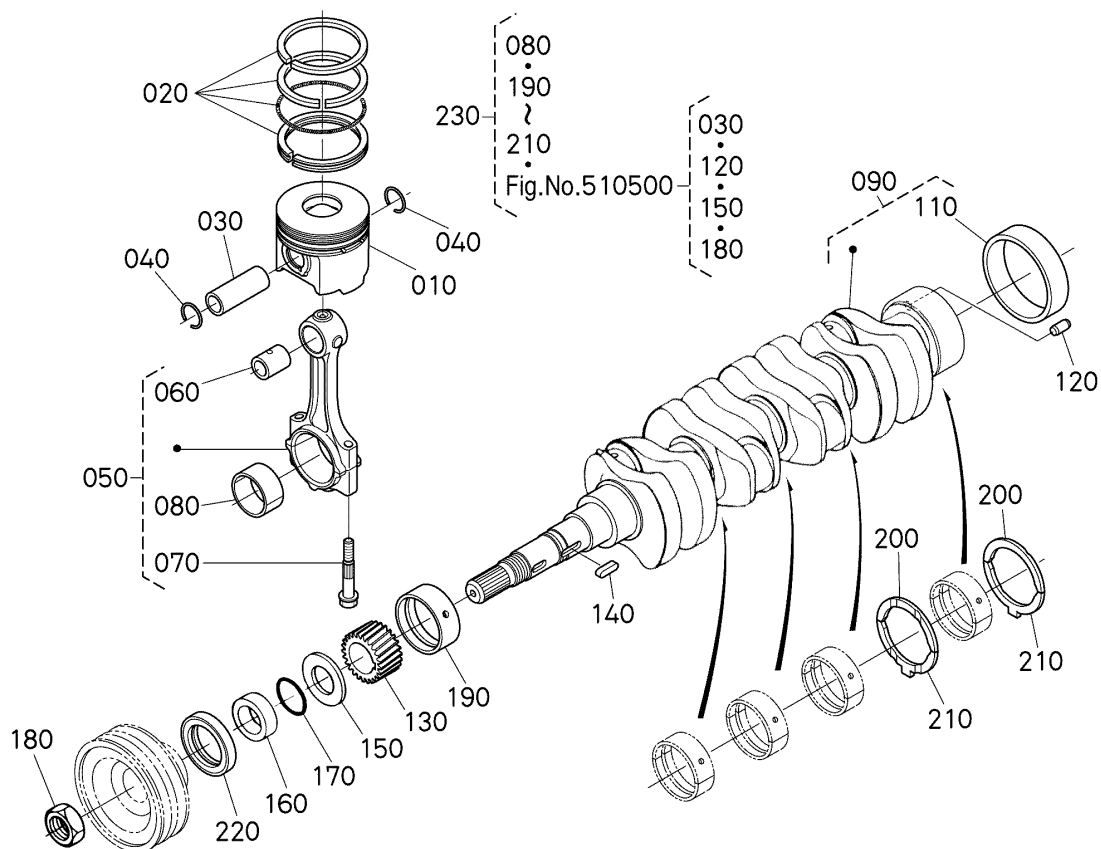

No.	Código de pieza	Descripción	Cant	Int	N. ° de serie/PIN	Observaciones	Kg
110	1A091-04540	TORNILLO,RDMNT CJ	2				0.035
120	1A091-23482	METAL,CIGUENAL	1			STD/SET	0.05
120	1A091-23930	METAL,CIGUENAL	1			-0.20mm/SET	0.06
120	1A091-23940	METAL,CIGUENAL	1			-0.40mm/SET	0.065
130	1A091-07055	CONJ.PUENTE	1				1.34
140	1A091-04540	TORNILLO,RDMNT CJ	2				0.035
150	1A091-23482	METAL,CIGUENAL	1			STD/SET	0.05
150	1A091-23930	METAL,CIGUENAL	1			-0.20mm/SET	0.06
150	1A091-23940	METAL,CIGUENAL	1			-0.40mm/SET	0.065
160	1A091-07065	CONJ.PUENTE	1				1.445
170	1A091-04540	TORNILLO,RDMNT CJ	2				0.035
180	1A091-23482	METAL,CIGUENAL	1			STD/SET	0.05
180	1A091-23930	METAL,CIGUENAL	1			-0.20mm/SET	0.06
180	1A091-23940	METAL,CIGUENAL	1			-0.40mm/SET	0.065
190	15601-04560	TORNILLO,RDMNT CJ	3				0.06