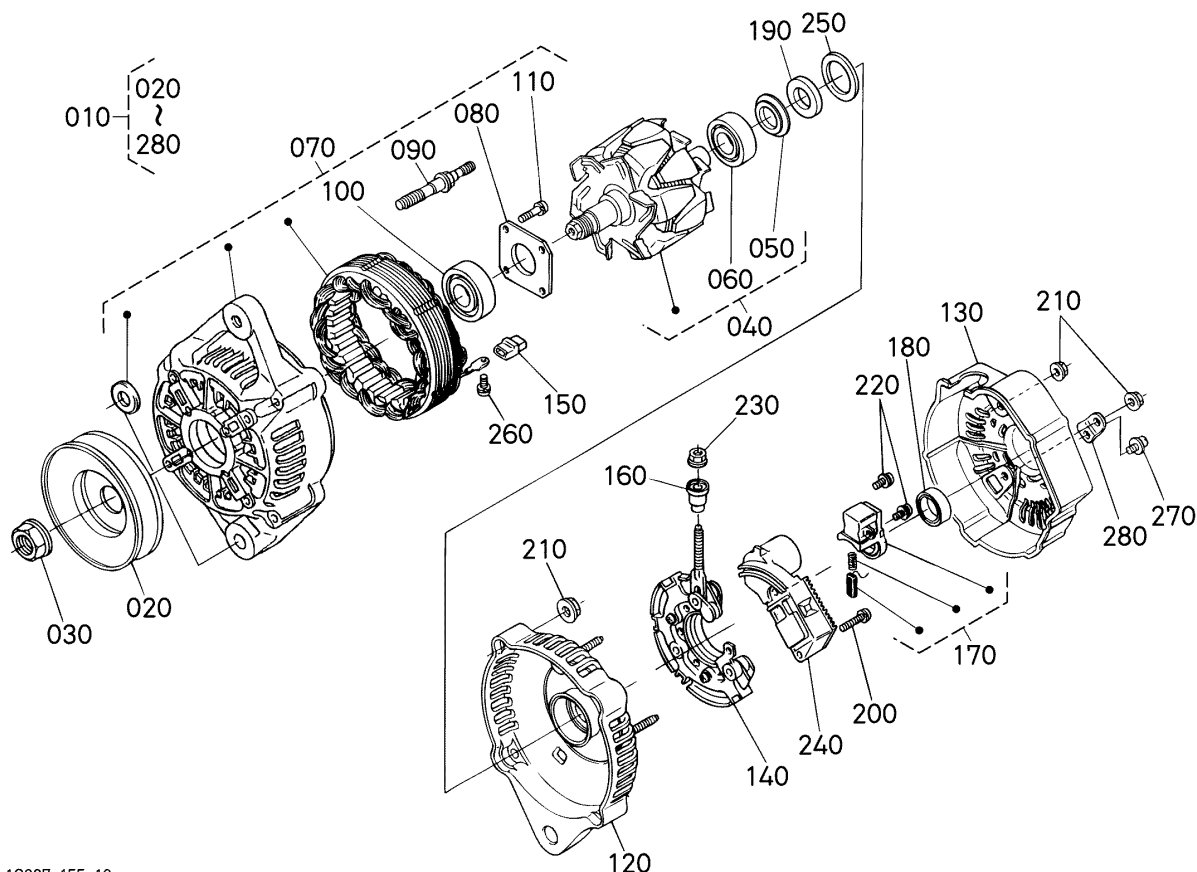

1G387-155-10

≡ Interchangeable

NI not Interchangeable

>> new for old

<< old for new

No.	Código de pieza	Descripción	Cant	Int	N. ° de serie/PIN	Observaciones	Kg
010	19260-64014	ALTERNADOR,CONJUNTO	1				5.1
020	19260-64110	POLEA,ALTERNADOR	1				0.265
030	16540-92010	TUERCA	1				0.02
040	19260-64122	CONJUNTO ROTOR	1				2.48
050	15881-64800	CUBIERTA,RODAMIENTO	1				0.001
060	16540-64772	RODAMIENTO,BOLA	1				0.03
070	19260-64022	CONJ.BASTIDOR	1				1.97
080	16543-64710	PLACA,RETENEDOR	1				0.03
090	16540-64260	TORNILLO,A TRAVES	4				0.02
100	16543-64782	RODAMIENTO,BOLA	1				0.08
110	16543-93030	TORNILLO	4				0.002
120	16543-64060	ESTRUCTURA,FIN	1				0.1