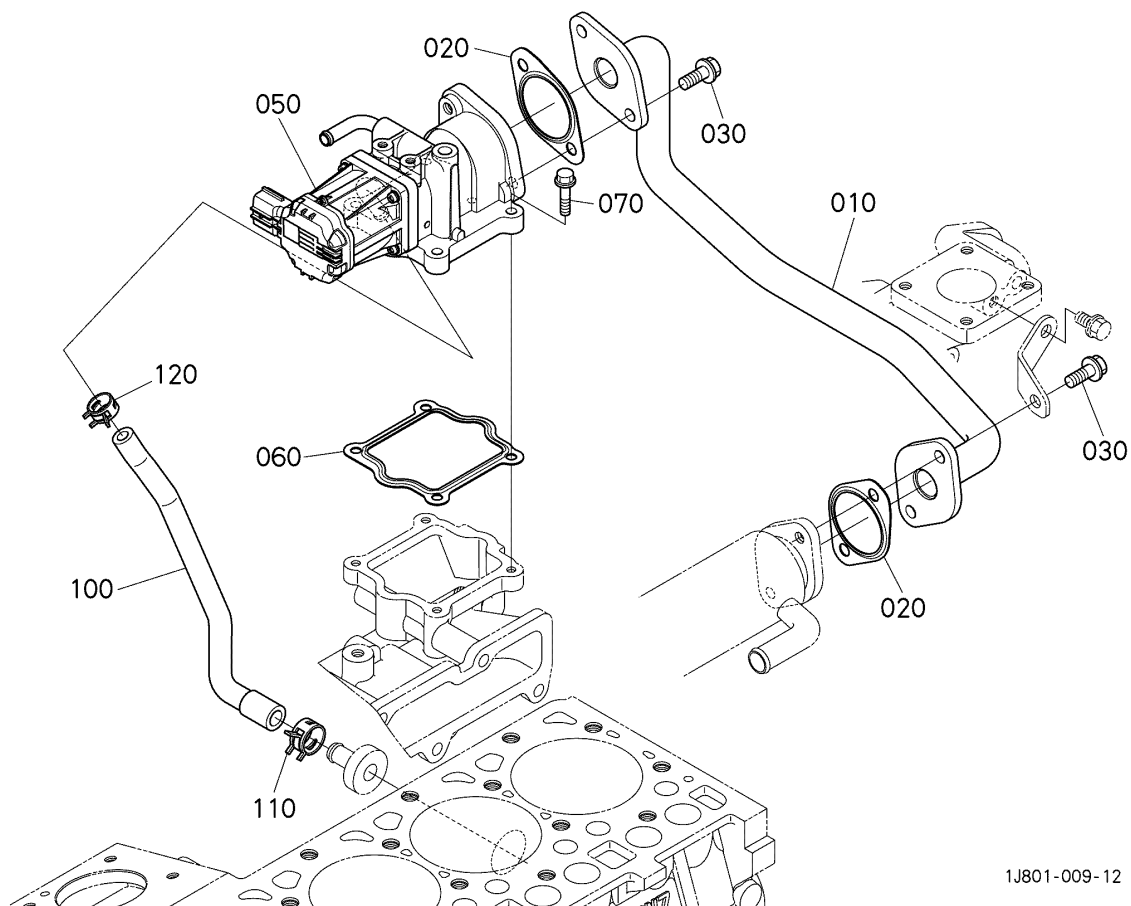

1J801-009-12

≡ Interchangeable

NI not Interchangeable

>> new for old

<< old for new

No.	Código de pieza	Descripción	Cant	Int	N. ° de serie/PIN	Observaciones	Kg
010	1J803-17320	COMP.PIPA	1				0.6
020	1J803-17430	JUNTA	2				0.003
030	01754-50820	TORNILLO,BRIDA	4				0.015
050	1J897-62703	VÁLVULA,CONJUNTO	1				1.22
060	1J803-17410	JUNTA	1				0.005
070	01754-50625	TORNILLO,BRIDA	4				0.008
100	1A332-71810	TUBO	1				0.045
110	09318-88180	ABRAZADERA	1				0.01
120	09318-88130	ABRAZADERA	1				0.002