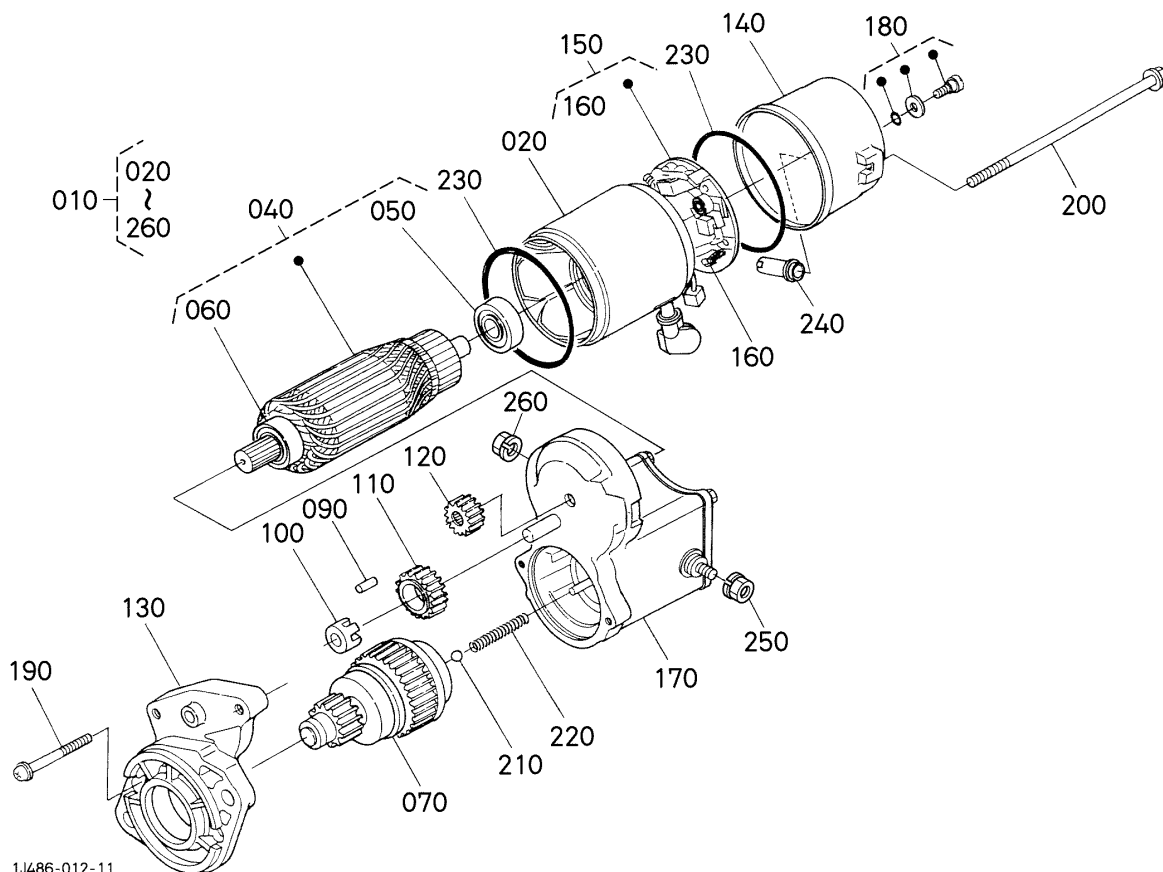

≡ Interchangeable

NI not Interchangeable

>> new for old

<< old for new

No.	Código de pieza	Descripción	Cant	Int	N.º de serie/PIN	Observaciones	Kg
010	17123-63016	CONJ.MOTOR ARRANQUE	1		<=7LXZ999		5.1
010	17123-63017	CONJ.MOTOR ARRANQUE	1	>>	>=7LY0001		5.1
020	17123-63080	YUGO	1				1.46
040	17123-63070	INDUCIDO	1				1.16
050	17123-63500	RODAMIENTO	1				0.03
060	11460-63500	RODAMIENTO	1				0.03
070	17123-63040	EMBRAGUE,ENCM RCRRND	1				0.56
090	19212-63100	RODILLO	5				0.002
100	11460-63110	DETENEDOR	1				0.01
110	11460-63270	ENGRANAJE	1				0.04
120	17123-63260	ENGRANAJE	1				0.02
130	17123-63030	BASTIDOR,ACCNR FN	1				0.43