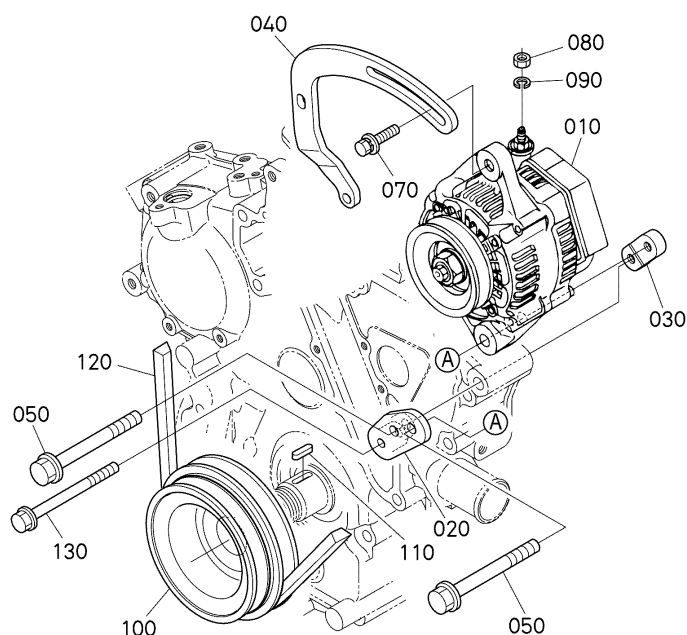

OLD

1J225-078-10

1J914-804-11

≡ Interchangeable

NI not Interchangeable

>> new for old

<< old for new

No.	Código de pieza	Descripción	Cant	Int	N. ° de serie/PIN	Observaciones	Kg
010	19260-64014	ALTERNADOR,CONJUNTO	1			12V 90A	5.1
020	1E466-64350	SOPORTE,ALTERNADOR	1				0.15
030	1J403-64472	SOPORTE,ALTERNADOR	1		<=7MHZ999		0.032
030	1E309-64450	ESTANCIA	1	>>	>=7MJ0001		0.115
040	1E466-64420	SOPORTE,DINAMO	1				0.32
050	01774-51080	TORNILLO,BRIDA	2				0.05
060	02771-50100	TUERCA,BRIDA	2		<=7MHZ999		0.005
070	01127-50830	BULLONE	1		<=7KPZ999		0.023
070	1J866-64380	PERNO	1	>>	>=7KQ0001		0.03
080	02056-50060	TUERCA	1				0.002
090	04512-50060	ARANDELA,MUELLE	1				0.001
100	1G778-74280	POLEA,VNTLDR ACCNR	1				1.83
110	05712-00720	LLAVE,PLUMA	1				0.008
120	17480-97010	V CORREA,A	1		<=7KRZ999	42.0in	0.12
120	17123-97012	CORREA EN V	1	NI	>=7KS0001	42.0in	0.112
130	01754-50890	TORNILLO,BRIDA	1				0.03