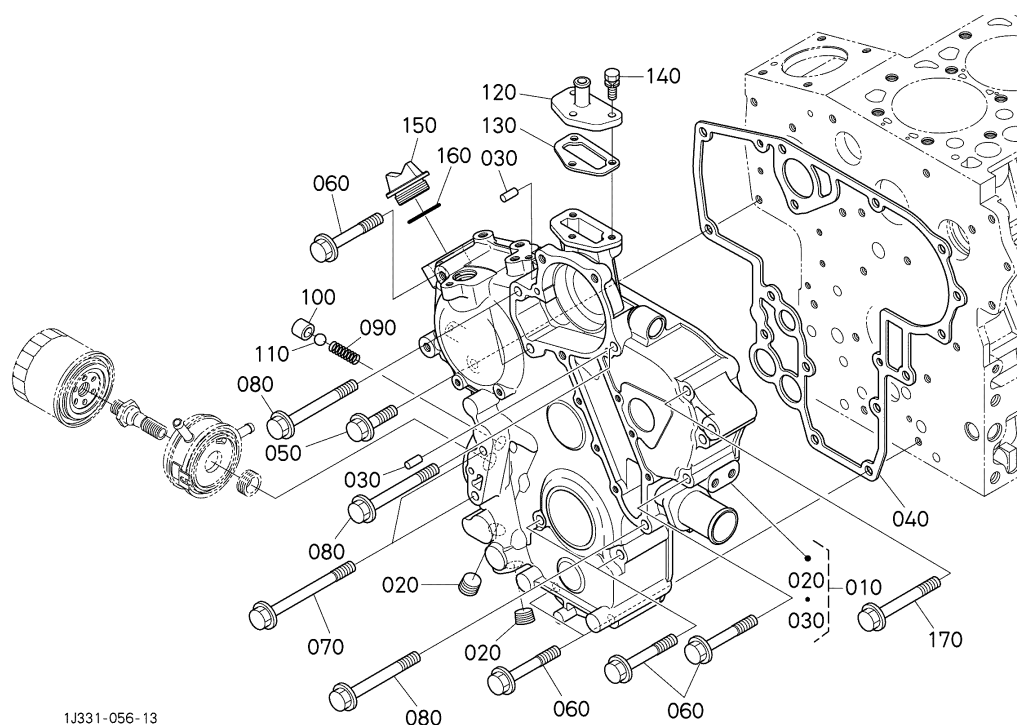

1J333-141-10

≡ Interchangeable

NI not Interchangeable

>> new for old

<< old for new

No.	Código de pieza	Descripción	Cant	Int	N. ° de serie/PIN	Observaciones	Kg
010	19077-01504	COMP.ACEITE CCRL	1				2.65
020	1G861-91010	TORNILLO,BRIDA	24				0.025
030	15707-33750	TAPON,VACIAR	2				0.095
040	15451-96670	JUNTA	2				0.003
050	1G850-32110	FILTRO,ACEITE	1				0.255
060	01754-50812	TORNILLO,BRIDA	1				0.008
070	04817-00160	O ARO	1				0.001

1J461-014-12

≡ Interchangeable

NI not Interchangeable

>> new for old

<< old for new

No.	Código de pieza	Descripción	Cant	Int	N. ° de serie/PIN	Observaciones	Kg
010	1J801-14502	CONJ.CUBIERTA	1				1.9
015	1J802-14680	COMP.SEPARADOR	1				0.18
020	17331-73342	TUBO,AGUA DEVOLVER	1				0.01
030	1G742-05120	CUBIERTA,RESPIRADERO	1				0.035
040	1G924-05430	O ARO,RESPIRADERO	2				0.001
060	03054-50535	TORNILLO,CCRL-CLT	4				0.005
070	04512-50050	ARANDELA DE MUELLE	4				0.001
080	1G911-14523	JUNTA,CLT CBRT	1				0.025
090	1G911-91022	PERNO	10				0.015
100	15852-33140	TAPON,ACT TPRS	1				0.038
110	04817-50300	O ARO	1				0.001