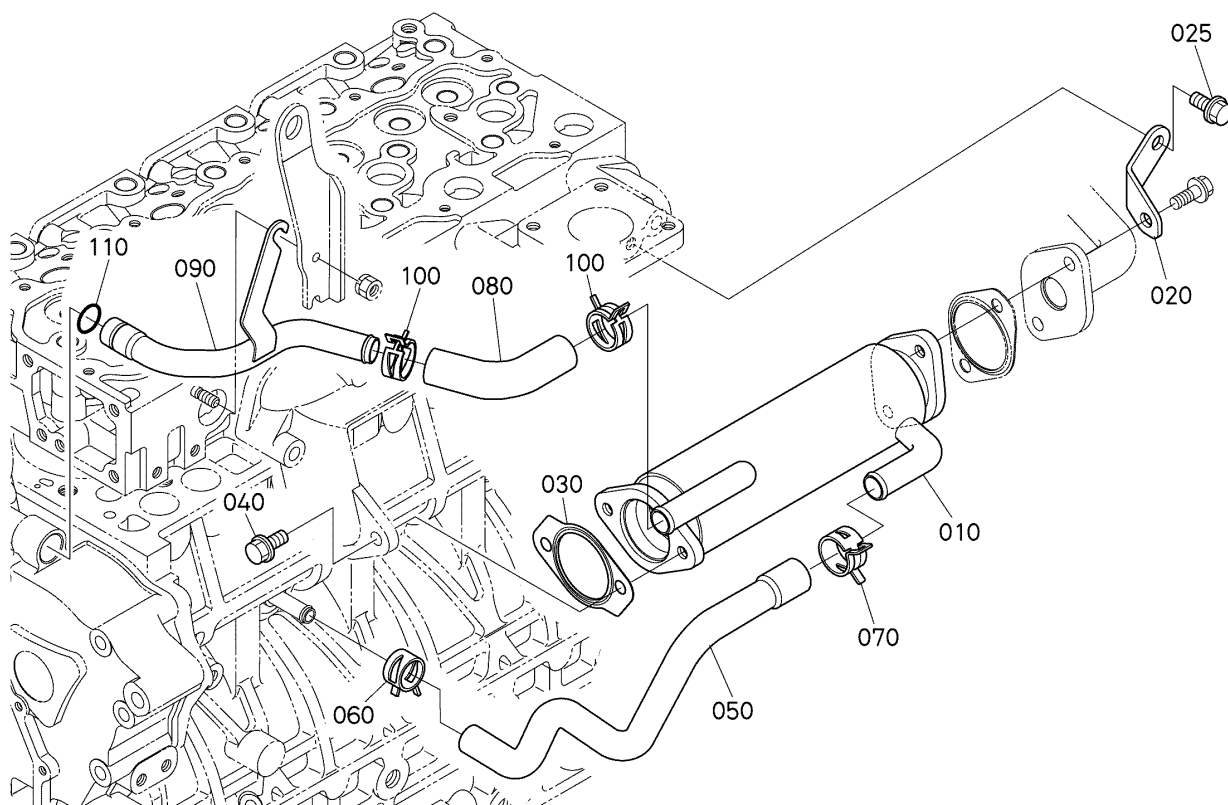

1J333-157-12

≡ Interchangeable

NI not Interchangeable

>> new for old

<< old for new

No.	Código de pieza	Descripción	Cant	Int	N. ° de serie/PIN	Observaciones	Kg
010	1J803-71410	COMP.REFRIGERADOR	1				1.16
020	1J803-71432	ESTANOCIA	1				0.13
025	01754-50816	TORNILLO,BRIDA	1				0.011
030	1J897-17430	JUNTA	1				0.01
040	01754-50820	TORNILLO,BRIDA	2				0.015
050	1J801-71460	MANGUERA	1				0.055
060	09318-88180	ABRAZADERA	1				0.01
070	09318-88200	ABRAZADERA	1		<=7KPZ999		0.004
070	1J508-05580	ABRAZADERA,MANGUITO	1	>>	>=7KQ0001		0.004
080	1J803-71470	MANGUERA	1				0.03
090	1J803-71480	MANGUERA	1				0.1
100	1A021-11720	ABRAZADERA	2				0.01