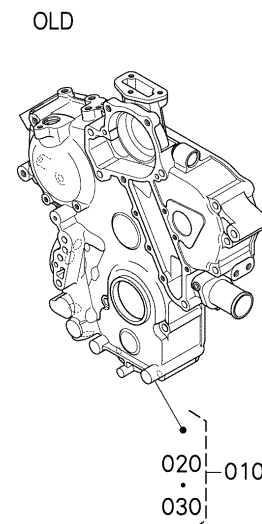

1J333-830-11

≡ Interchangeable

NI not Interchangeable

>> new for old

<< old for new

No.	Código de pieza	Descripción	Cant	Int	N.º de serie/PIN	Observaciones	Kg
010	1E449-04010	CONJ.CAJA,ENGRNJ	1		<=7LDZ999		4.0
010	1E449-04012	CONJ.CAJA,ENGRNJ	1	>>	>=7LE0001		4.0
020	16241-96020	TAPON	2				0.015
030	05012-00612	PASADOR	2				0.003
040	1J801-04130	JUNTA,ENGRANAJE CAJA	1				0.02
050	01754-50830	TORNILLO,BRIDA	1				0.016
060	1A021-91030	TORNILLO,BRIDA	6				0.03
070	1G841-91010	TORNILLO,BRIDA	2				0.04
080	01754-50885	TORNILLO,BRIDA	4				0.032
090	15241-36950	RESORTE	1				0.004
100	15521-36930	ASIENTO,VALVULA	1				0.015
110	07715-03213	BOLA	1				0.004
120	15521-73320	BRIDA,AGUA DEVOLVER	1				0.04
130	1A021-73332	JUNTA,DEVOLVER BRIDA	1				0.001
140	01023-50620	BULLONE	3				0.006