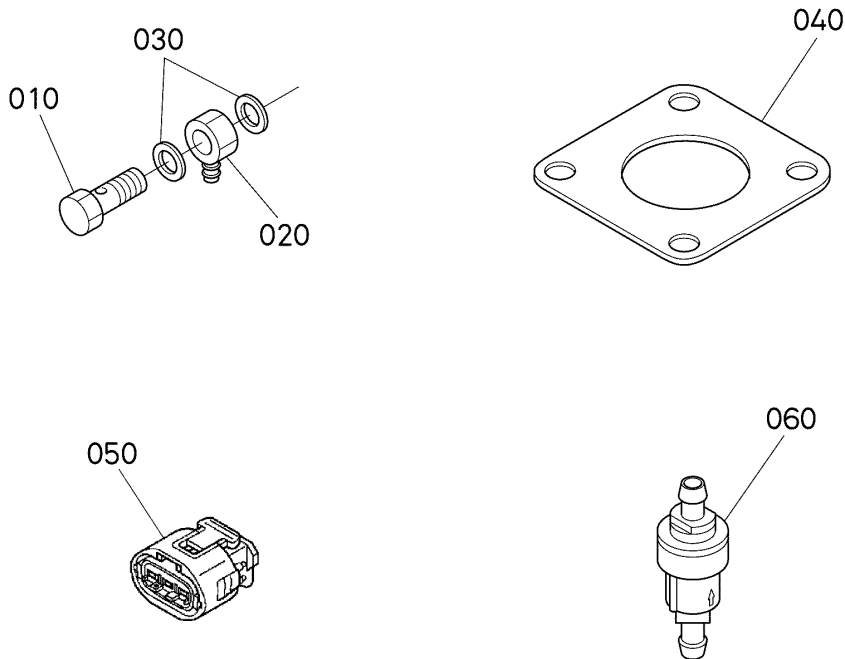

1J225-016-10

≡ Interchangeable

NI not Interchangeable

>> new for old

<< old for new

No.	Código de pieza	Descripción	Cant	Int	N. ° de serie/PIN	Observaciones	Kg
010	16541-95790	TORNILLO DE JUNTA	4				0.03
020	15401-95693	JUNTA,TUBERÍA OSCILANTE	4				0.04
030	17105-33680	JUNTA	8				0.002
040	T0070-16420	JUNTA,SILENCIADOR	3				0.02
050	16678-65830	CONJUNTO CONECTOR	1				0.009
060	1G911-42462	VALVULA,CMBSTBL	1				0.05