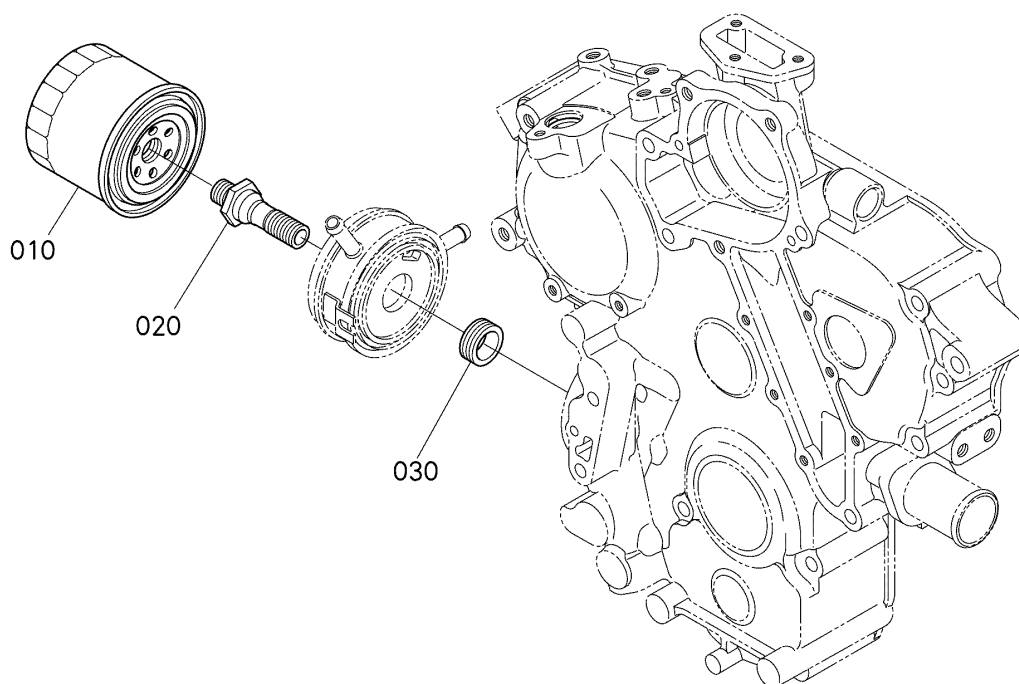

1J802-007-17

≡ Interchangeable

NI not Interchangeable

>> new for old

<< old for new

No.	Código de pieza	Descripción	Cant	Int	N. ° de serie/PIN	Observaciones	Kg
010	HH164-32430	CONJ.CARTUCHO,ACT	1				0.5
020	1G622-37084	CONNETTORE	1				0.145
030	1G897-37090	COLLAR	1				0.035