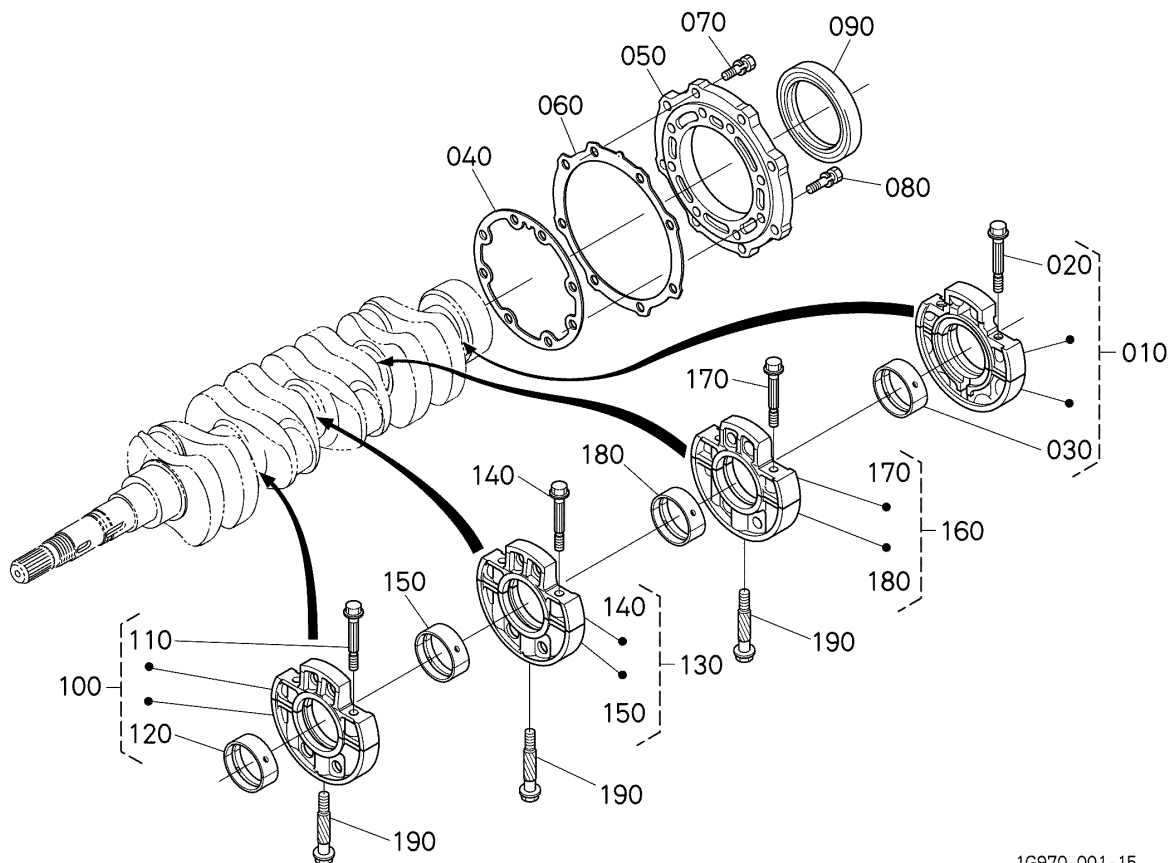

1G970-001-15

≡ Interchangeable

NI not Interchangeable

>> new for old

<< old for new

No.	Código de pieza	Descripción	Cant	Int	N. ° de serie/PIN	Observaciones	Kg
010	1A041-07095	CONJ.PUENTE CJ,RD	1				1.34
020	1A091-04540	TORNILLO,RDMNT CJ	2				0.035
030	1A091-23482	METAL,CIGUENAL	1			STD/SET	0.05
030	1A091-23930	METAL,CIGUENAL	1			-0.20mm/SET	0.06
030	1A091-23940	METAL,CIGUENAL	1			-0.40mm/SET	0.065
040	1A091-04362	JUNTA,RDMNT CJ	1				0.029
050	1G851-04813	CUBIERTA,RDMNT CJ	1				0.495
060	1A091-04820	JUNTA,CAJA CUBIERTA	1				0.009
070	01123-50825	PERNO	8				0.013
080	01123-50828	PERNO	8				0.014
090	16433-04460	RETEN DE ACEITE	1				0.063
100	1A091-07045	CONJ.PUENTE	1				1.34