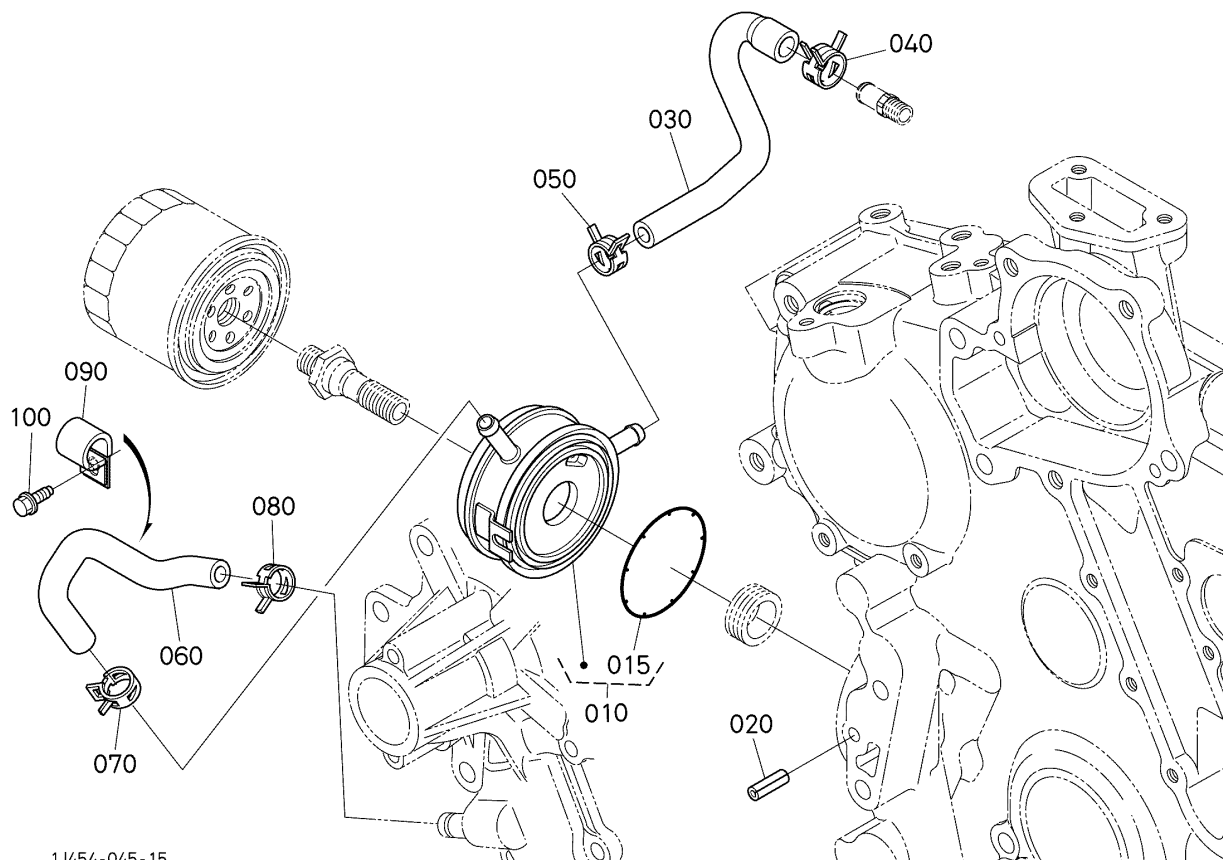

TD350-147-10

≡ Interchangeable

NI not Interchangeable

>> new for old

<< old for new

No.	Código de pieza	Descripción	Cant	Int	N. ° de serie/PIN	Observaciones	Kg
010	1J801-05030	CONJ.SEPARADOR	1				0.275
020	1J770-05810	KIT ELEMENTO	1				0.06
030	1J770-05130	O ARO	1				0.003